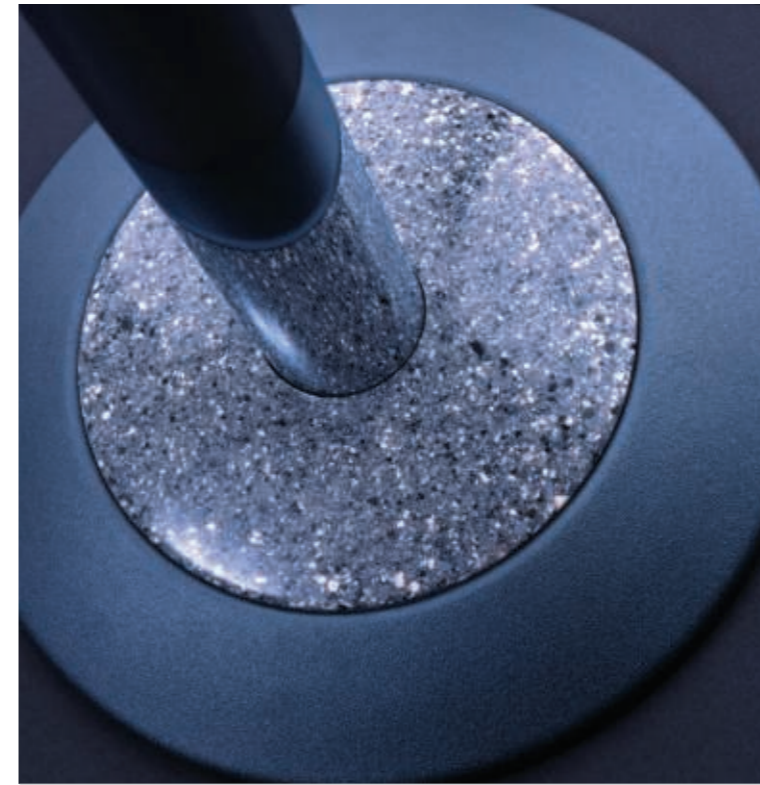

embellecedor piedra >> 89