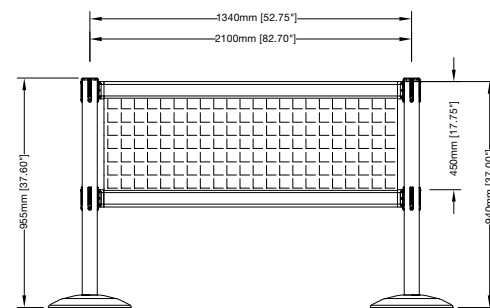

pesos y medidas

**GR1-10**  
guardarail

**TGP244SX**  
tensagüía sport doble  
poste con cinta

**FBS461**  
barra 1.2m

**ADV114/X**  
advance poste final

**BAN11**  
pancarta pvc 2.0m  
impresión una cara

**ULTSB12**  
poste ultra simple 1.2m  
con estanterías display

**ULTDB14**  
poste ultra eXpresión  
doble 1.4m con semi  
esferas acrílicas

**ULTDBF16**  
post ultra doble  
1.6m panel altura total  
con doble display cúbico

**ULTDBF18**  
post ultra doble 1.8m  
altura total con doble rail  
perchero

**TGS144X**  
tensagüía simple  
empotrado al suelo

**SLM124**  
lineafina empotrado  
al suelo

**PSU110**  
banco reposo altura total

**FBS605**  
panel metálico perforado  
altura standard

**FEP110**  
tensarail poste final

**FIP110**  
tensarail poste  
intermedio

**FCB110**  
rail barra fija

**TGP244EX**  
tensagüía eXpresión doble poste final  
**FBS461**  
barra 1.2m  
**FBS604**  
panel acrílico ácido con imagen insertada