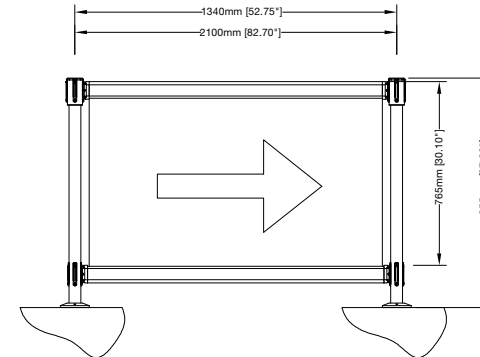

pesos y medidas

**GR1-10**  
guardarail

**TGP244SX**  
tensagüía sport doble  
poste con cinta

**FBS461**  
barra 1.2m

**ADV114/X**  
advance poste final

**BAN11**  
pancarta pvc 2.0m  
impresión una cara

**ULTSB12**  
poste ultra simple 1.2m  
con estanterías display

**ULTDB14**  
poste ultra eXpresión  
doble 1.4m con semi  
esferas acrílicas

**ULTDBF16**  
post ultra doble  
1.6m panel altura total  
con doble display cúbico

**ULTDBF18**  
post ultra doble 1.8m  
altura total con doble rail  
perchero

**TGS144X**  
tensagüía simple  
empotrado al suelo

**SLM124**  
lineafina empotrado  
al suelo

**PSU110**  
banco reposo altura total

**FBS605**  
panel metálico perforado  
altura standard

**FEP110**  
tensarail poste final

**FIP110**  
tensarail poste  
intermedio

**FCB110**  
rail barra fija

**TGP244EX**  
tensagüía eXpresión doble poste final  
**FBS461**  
barra 1.2m  
**FBS604**  
panel acrílico ácido con imagen insertada