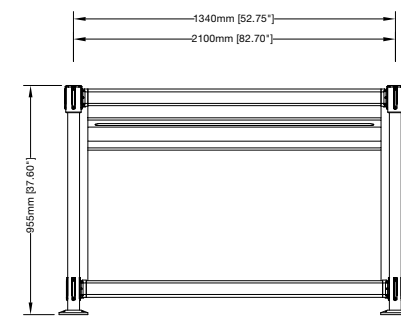

pesos y medidas

**GR1-10**  
guardarail

**TGP244SX**  
tensagüía sport doble  
poste con cinta

**FBS461**  
barra 1.2m

**ADV114/X**  
advance poste final

**BAN11**  
pancarta pvc 2.0m  
impresión una cara

**ULTSB12**  
poste ultra simple 1.2m  
con estanterías display

**ULTDB14**  
poste ultra eXpresión  
doble 1.4m con semi  
esferas acrílicas

**ULTDBF16**  
post ultra doble  
1.6m panel altura total  
con doble display cúbico

**ULTDBF18**  
post ultra doble 1.8m  
altura total con doble rail  
perchero

**TGS144X**  
tensagüía simple  
empotrado al suelo

**SLM124**  
lineafina empotrado  
al suelo

**PSU110**  
banco reposo altura total

**FBS605**  
panel metálico perforado  
altura standard

**FEP110**  
tensarail poste final