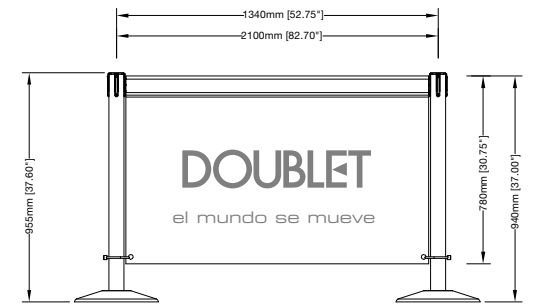

pesos y medidas

**GR1-10**  
guardarail

**TGP244SX**  
tensagüía sport doble  
poste con cinta

**FBS461**  
barra 1.2m

**ADV114/X**  
advance poste final

**BAN11**  
pancarta pvc 2.0m  
impresión una cara

**ULTSB12**  
poste ultra simple 1.2m  
con estanterías display

**ULTDB14**  
poste ultra eXpresión  
doble 1.4m con semi  
esferas acrílicas

**ULTDBF16**  
post ultra doble  
1.6m panel altura total  
con doble display cúbico

**ULTDBF18**  
post ultra doble 1.8m  
altura total con doble rail  
perchero

**FIP110**  
tensarail poste  
intermedio

**FCB110**  
rail barra fija

**TGP244EX**  
tensagüía eXpresión doble poste final  
**FBS461**  
barra 1.2m  
**FBS604**  
panel acrílico ácido con imagen insertada

**MP244X**  
merchandising doble poste final  
**FBS461**  
barra 1.2m  
**FBS615**  
panel metálico perforado  
altura total