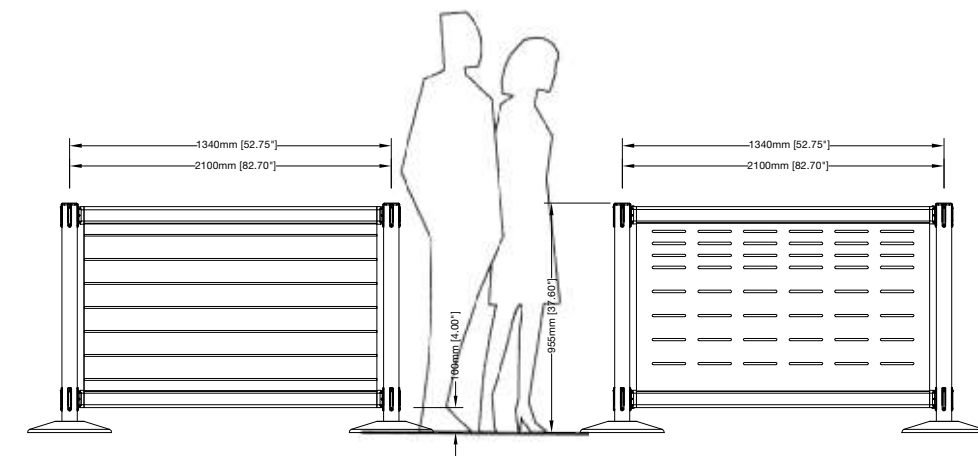

MP244X
merchandising doble poste final
FBS461
barra 1.2m
FBS616
panel con rails altura total

MP244X
merchandising doble poste final
FBS461
barra 1.2m
FBS615
panel metálico perforado
altura total