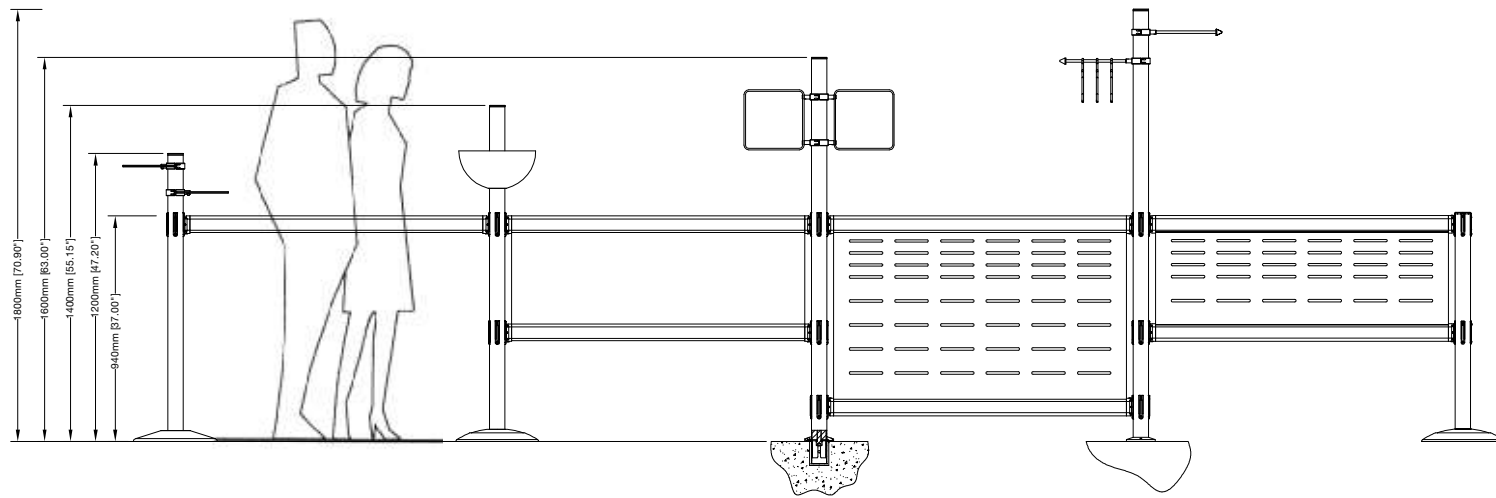

pesos y medidas

**GR1-10**  
guardarail

**TGP244SX**  
tensagüía sport doble  
poste con cinta

**FBS461**  
barra 1.2m

**ADV114/X**  
advance poste final

**BAN11**  
pancarta pvc 2.0m  
impresión una cara

**ULTSB12**  
poste ultra simple 1.2m  
con estanterías display

**ULTDB14**  
poste ultra eXpresión  
doble 1.4m con semi  
esferas acrílicas

**ULTDBF16**  
post ultra doble  
1.6m panel altura total  
con doble display cúbico

**ULTDBF18**  
post ultra doble 1.8m  
altura total con doble rail  
perchero

**TGS144X**  
tensagüía simple  
empotrado al suelo

**SLM124**  
lineafina empotrado  
al suelo

**PSU110**  
banco reposo altura total

**FBS605**  
panel metálico perforado  
altura standard

**FEP110**  
tensarail poste final