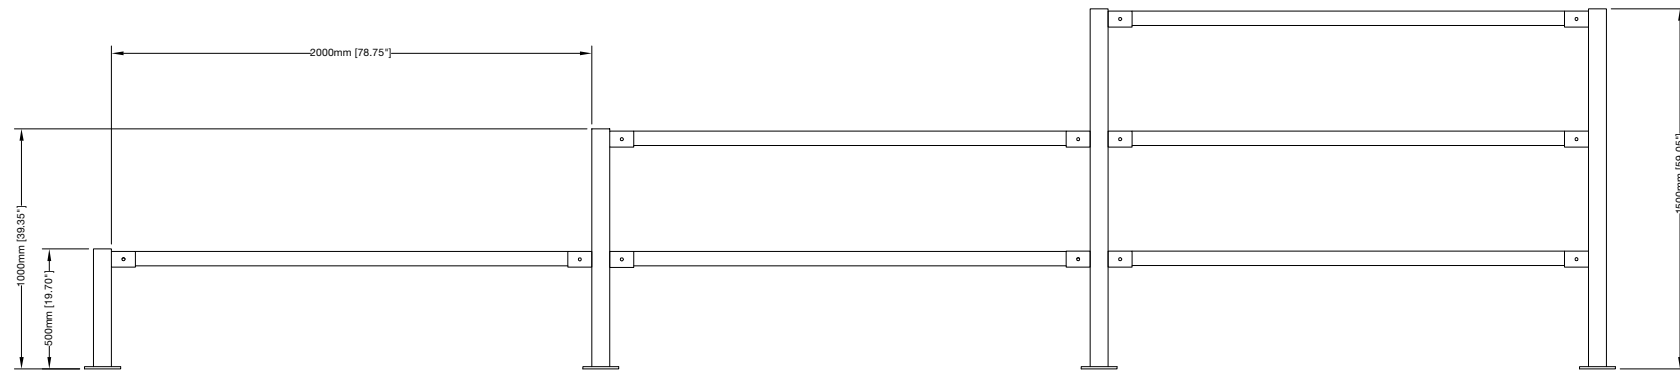

pesos y medidas

**GR1-10**  
guardarail

**TGP244SX**  
tensagüía sport doble  
poste con cinta

**FBS461**  
barra 1.2m

**ADV114/X**  
advance poste final

**BAN11**  
pancarta pvc 2.0m  
impresión una cara

**ULTSB12**  
poste ultra simple 1.2m  
con estanterías display

**ULTDB14**  
poste ultra eXpresión  
doble 1.4m con semi  
esferas acrílicas

**ULTDBF16**  
post ultra doble  
1.6m panel altura total  
con doble display cúbico

**ULTDBF18**  
post ultra doble 1.8m  
altura total con doble rail  
perchero

**TGS144X**  
tensagüía simple  
empotrado al suelo

**SLM124**  
lineafina empotrado  
al suelo

**PSU110**  
banco reposo altura total

**FBS605**  
panel metálico perforado  
altura standard

**FEP110**  
tensarail poste final