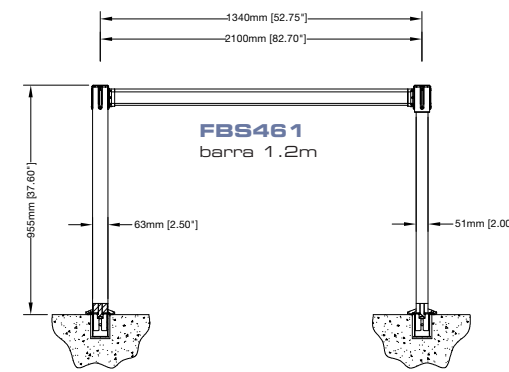

pesos y medidas

**GR1-10**  
guardarail

**TGP244SX**  
tensagüía sport doble  
poste con cinta

**FBS461**  
barra 1.2m

**ADV114/X**  
advance poste final

**BAN11**  
pancarta pvc 2.0m  
impresión una cara

**ULTSB12**  
poste ultra simple 1.2m  
con estanterías display

**ULTDB14**  
poste ultra eXpresión  
doble 1.4m con semi  
esferas acrílicas

**ULTDBF16**  
post ultra doble  
1.6m panel altura total  
con doble display cúbico

**ULTDBF18**  
post ultra doble 1.8m  
altura total con doble rail  
perchero

**TGS144X**  
tensagüía simple  
empotrado al suelo

**SLM124**  
lineafina empotrado  
al suelo

**PSU110**  
banco reposo altura total

**FBS605**  
panel metálico perforado  
altura standard

**FEP110**  
tensarail poste final

**MP244X**  
merchandising doble poste final  
**FBS461**  
barra 1.2m  
**FBS615**  
panel metálico perforado  
altura total