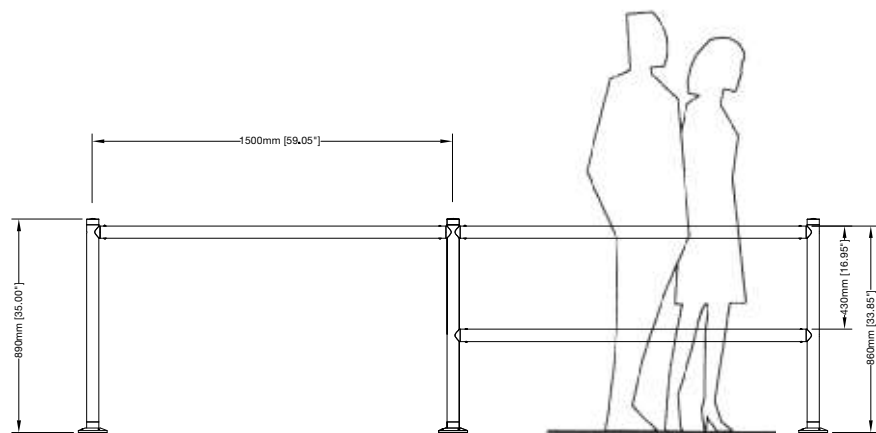

pesos y medidas

**GR1-10**  
guardarail

**TGP244SX**  
tensagüía sport doble  
poste con cinta

**FBS461**  
barra 1.2m

**ADV114/X**  
advance poste final

**BAN11**  
pancarta pvc 2.0m  
impresión una cara

**ULTSB12**  
poste ultra simple 1.2m  
con estanterías display

**ULTDB14**  
poste ultra eXpresión  
doble 1.4m con semi  
esferas acrílicas

**ULTDBF16**  
post ultra doble  
1.6m panel altura total  
con doble display cúbico

**ULTDBF18**  
post ultra doble 1.8m  
altura total con doble rail  
perchero

**TGS144X**  
tensagüía simple  
empotrado al suelo

**SLM124**  
lineafina empotrado  
al suelo

**PSU110**  
banco reposo altura total

**FBS605**  
panel metálico perforado  
altura standard

**FEP110**  
tensarail poste final