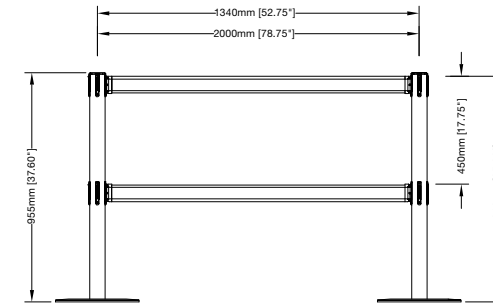

pesos y medidas

**GR1-10**  
guardarail

**TGP244SX**  
tensagüía sport doble  
poste con cinta

**FBS461**  
barra 1.2m

**ADV114/X**  
advance poste final

**BAN11**  
pancarta pvc 2.0m  
impresión una cara

**ULTSB12**  
poste ultra simple 1.2m  
con estanterías display

**ULTDB14**  
poste ultra eXpresión  
doble 1.4m con semi  
esferas acrílicas

**ULTDBF16**  
post ultra doble  
1.6m panel altura total  
con doble display cúbico

**ULTDBF18**  
post ultra doble 1.8m  
altura total con doble rail  
perchero

**TGS144X**  
tensagüía simple  
empotrado al suelo

**SLM124**  
lineafina empotrado  
al suelo

**PSU110**  
banco reposo altura total

**FBS605**  
panel metálico perforado  
altura standard

**FEP110**  
tensarail poste final

**MP244X**  
merchandising doble poste final  
**FBS461**  
barra 1.2m  
**FBS615**  
panel metálico perforado  
altura total