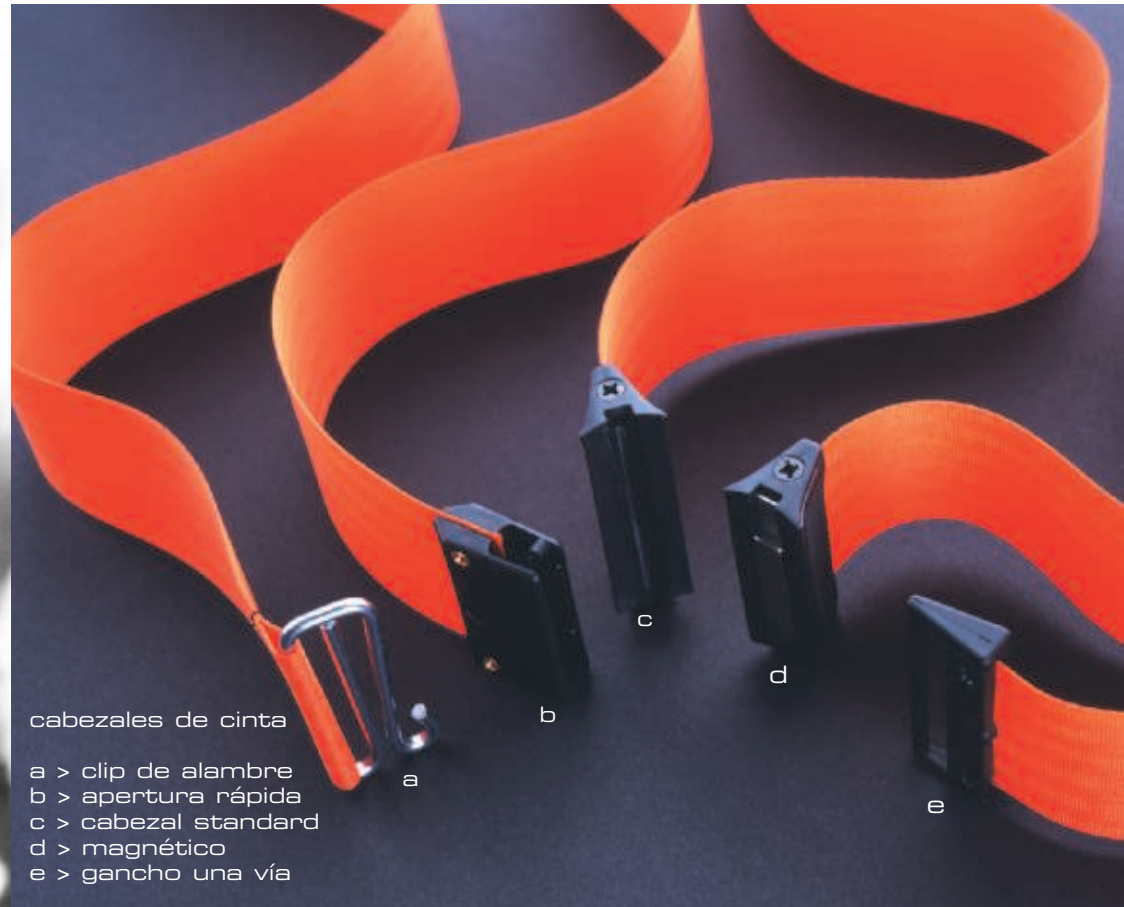

cabezal de cinta
con cierre de seguridad >

902 153 935
www.doublet.com

cabezales de cinta

todas las cintas vienen provistas de un cabezal de cinta standard con cierre de seguridad.

disponemos de otros acabados que se adaptan a sus necesidades.

cabezales de cinta

- a > clip de alambre
- b > apertura rápida
- c > cabezal standard
- d > magnético
- e > gancho una vía