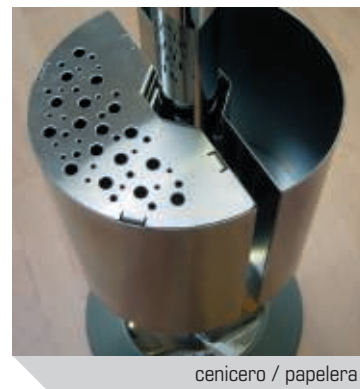

punto fumadores
punto café

902 153 935
www.doublet.com

punto extintores

i > extintor excluido
> abrazaderas incluidas

cenicero / papelera

papelera desmontable

productos mostrados:
SP110E punto fumadores / poste cromado / base eXpresión gris claro / embellecedor cromado
CP110E punto café / poste cromado / base eXpresión gris claro / embellecedor cromado

punto fumadores

código	descripción
SP110	punto fumadores
SP110E	punto fumadores eXpresión
CP110	punto café
CP110E	punto café eXpresión

suministrado con 2 papeleras / señal de poste / mesita

producto mostrado:
FP110E punto extintor eXpresión / poste rojo / base eXpresión gris claro / embellecedor rojo
FP110 punto extintor poste cromado