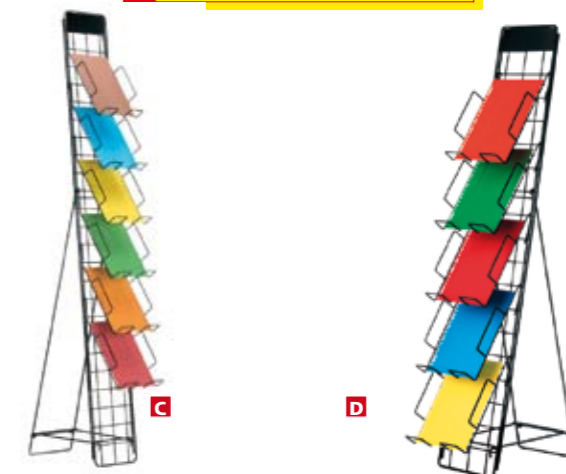

C EXPO ALAMBRE 1

Expositor de folletos DIN A4 de 8 baldas, color negro (panel superior negro). Existen dos modelos: expositor de pie y expositor mural para instalar en la pared (tornillería no incluida). Medidas: 350 x 240 x 1.800 mm.

ARTÍCULO	REF.	PRECIO SIN I.V.A.€
Expo Alambre 1 de pie	A53267	78,00
Expo Alambre 1 mural	A53268	69,00

D EXPO ALAMBRE 2

Expositor de folletos DIN A4 de 5 baldas, color negro (panel superior negro). Existen dos modelos: expositor de pie y expositor mural para instalar en la pared (tornillería no incluida). Medidas: 350 x 240 x 1.400 mm.

ARTÍCULO	REF.	PRECIO SIN I.V.A.€
Expo Alambre 2 de pie	A53269	58,00
Expo Alambre 2 mural	A53270	49,00