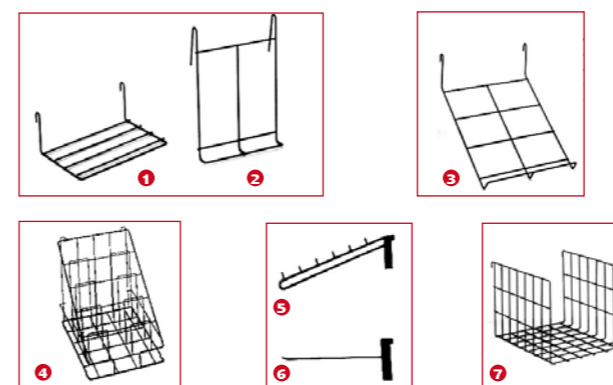

ARTÍCULO	REF.	PRECIO SIN I.V.A.€
Mampara pizarra blanca	A1948	229,00
SopORTE 1900 mm (unidad)	A1178	78,00

A PANELES REJILLAS

Paneles rejillas construidos con varilla de hierro de 5 mm formando una malla de 70 mm y pintado de color negro. Pueden colgarse directamente a la pared mediante unas simples alcatayas o montarse con pies forma "T" con ruedas y unirse varios paneles en línea o bien formando ángulos rectos.

ARTÍCULO	REF.	PRECIO SIN I.V.A.€
Panel rejilla 1800 x 1000 mm	A1924	82,00
SopORTE pie "T" con ruedas (unidad) 950 x 500 mm	A1925	34,00
SopORTE pie "T" sin ruedas (unidad)	A53273	25,00

Amplia gama de accesorios

B ACCESORIOS REJILLAS

ARTÍCULO	REF.	PRECIO SIN I.V.A.€
1) Estante plano 220 x 145 mm	A1926	6,50
2) Estante inclinado libro 270 x 175 mm	A1927	8,00
3) Estante inclinado revistas 300 x 270 mm	A1928	9,00
4) Portarevistas vertical 250 x 225 x 250 mm	A1930	20,40
5) Gancho perchas 330 mm	A1932	9,00
6) Gancho recto 250 mm	A1933	3,50
7) Cesto multifuncional 270 x 285 x 335 mm	A1936	23,00