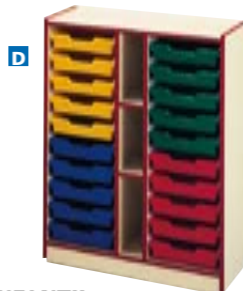

Colores a elegir: crema, verde claro, amarillo, rojo y azul.

Silla Happy

SILLA HAPPY
20,00€

C Estructura: tubo de acero Ø 16 x 1,5 mm pintado en epoxi-poliéster verde RAL 6011. Carcasa en polipropileno disponible en 4 colores (naranja, rojo, verde caqui y azul).
Altura total: 54,5cm. Altura asiento: 33 cm.

ARTÍCULO	REF.	PRECIO SIN I.V.A. €
Silla Happy	A1970	20,00

Indicar el color de la carcasa en el pedido.

Muebles Infantiles

Realizados en aglomerado melaminado de 19 mm color crema con cantos en PVC de 3 mm. Los diferentes modelos se pueden superponer y adosar entre si. Cantos en PVC: verde, haya, rojo y azul. Indicar color del canto en el pedido. Altura 111,5 cm, ancho 40 cm y largo 83 cm.