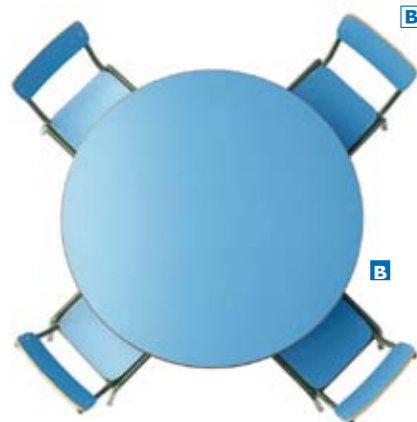

Mesas y sillas Funny

Sillas y mesas disponibles en 2 alturas y en varios colores.

A Mesa: Patas en polipropileno disponibles en 4 colores (amarillo, verde, azul y rojo) y 2 alturas de mesa (46 cm y 52 cm). Tapa laminada con cantos en DM barnizado, colores a elegir: crema, verde claro, amarillo, rojo y azul.
Sillas: Totalmente realizada en polipropileno. Disponibles en 4 colores (amarillo, verde, azul y rojo) y en 2 alturas (Altura total: 47,5 cm y 51,5 cm. Altura asiento: 26 cm y 30 cm).

Mesas y sillas Woody

B Mesa: tubo de acero Ø 30 x 1,2mm pintado en epoxi-poliéster verde Ral 6011. Tapa laminada Ø 90 cm con cantos DM barnizados.
Silla: tubo de acero Ø 20x1mm pintado en epoxi-poliéster verde RAL 6011. Asiento y respaldo laminado.

Colores a elegir: crema, verde claro, amarillo, rojo y azul.

Silla Happy

SILLA HAPPY
20,00€

C Estructura: tubo de acero Ø 16 x 1,5 mm pintado en epoxi-poliéster verde RAL 6011. Carcasa en polipropileno disponible en 4 colores (naranja, rojo, verde caqui y azul).
Altura total: 54,5cm. Altura asiento: 33 cm.

ARTÍCULO	REF.	PRECIO SIN I.V.A. €
Silla Happy	A1970	20,00

Indicar el color de la carcasa en el pedido.

Muebles Infantiles

Realizados en aglomerado melaminado de 19 mm color crema con cantos en PVC de 3 mm. Los diferentes modelos se pueden superponer y adosar entre si. Cantos en PVC: verde, haya, rojo y azul. Indicar color del canto en el pedido. Altura 111,5 cm, ancho 40 cm y largo 83 cm.