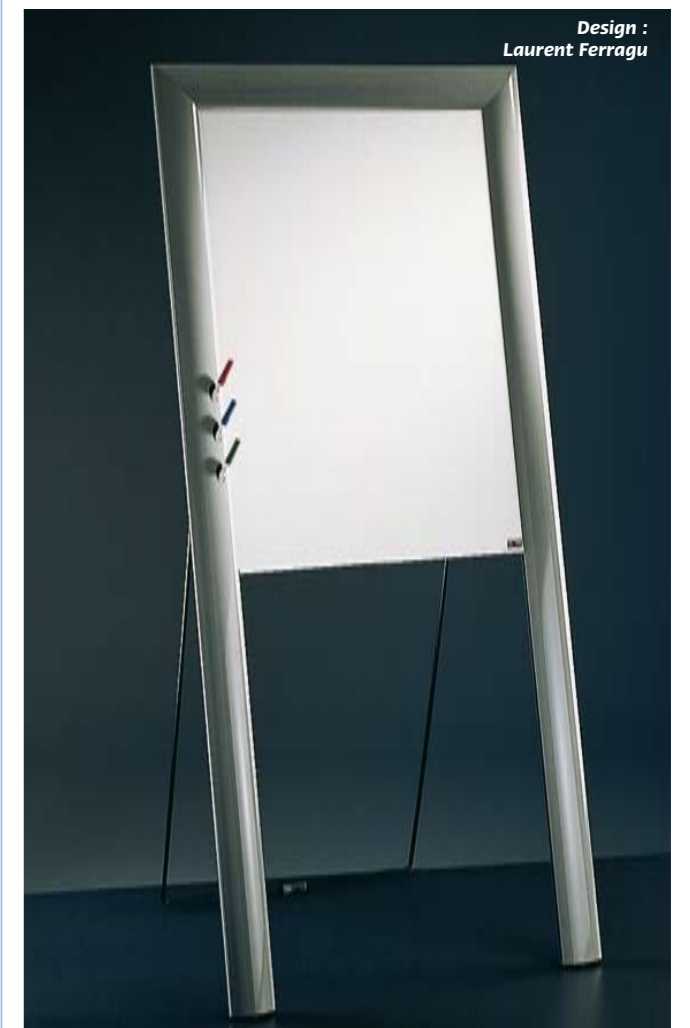

Design :
Laurent Ferragu

ARTÍCULO	REF.	PRECIO SIN I.V.A. €
Pizarra de pie Capital	A1827	377,00