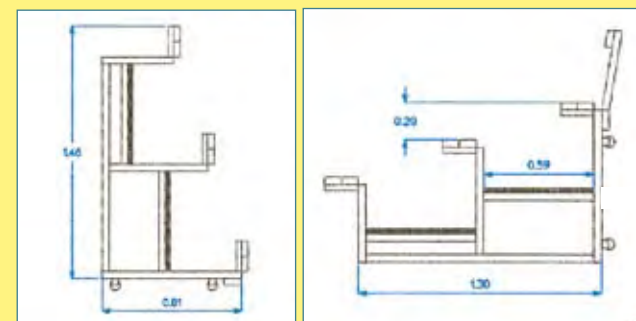

Escalera para el Podio VARIANCE.

Carretilla de transporte. Referencia 3419.

Barandillas de 1 y 2 m.

MONTAJE
 FÁCIL

▪ **Módulo 3 filas (12 asientos)**

▪ **Módulo 4 filas (16 asientos)**

Tribuna sobre ruedas modular: ligera y manejable. Se coloca fácilmente. El basculamiento sobre las ruedas traseras, permite el desplazamiento de los módulos para poder colocarlos en un local anexo. Medidas del módulo: ancho: 2,00 m profundidad total: 3 filas 1,75-m, 4 filas 2,35 m. Número de asientos: módulo 3 filas: 12 asientos - módulo 4 filas: 16 asientos.