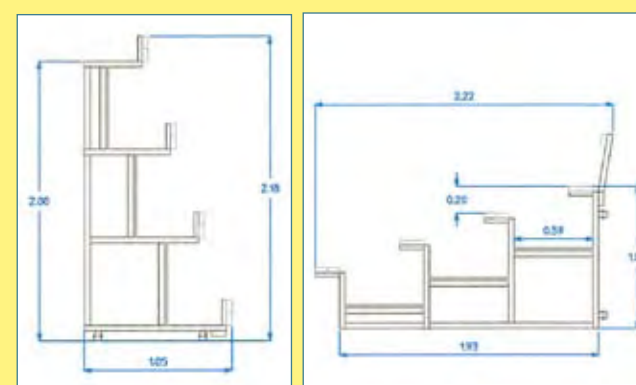

▣ **PODIO VARIANCE**

Podio de interior de altura variable modelo VARIANCE compuesto de plataformas de 2 x 1 m regulables en altura. Alturas posibles : 0,20 - 0,40 - 0,60 - 0,80 - 1,00 m. Posibilidad de inclinación aproximada 8 %. Sobrecarga admitida : 1 500 kg por elemento de 2 x 1 m.

Escalera para el Podio VARIANCE.

Carretilla de transporte. Referencia 3419.

Barandillas de 1 y 2 m.

MONTAJE
 FÁCIL

▪ **Módulo 3 filas (12 asientos)**

▪ **Módulo 4 filas (16 asientos)**

Tribuna sobre ruedas modular: ligera y manejable. Se coloca fácilmente. El basculamiento sobre las ruedas traseras, permite el desplazamiento de los módulos para poder colocarlos en un local anexo. Medidas del módulo: ancho: 2,00 m profundidad total: 3 filas 1,75-m, 4 filas 2,35 m. Número de asientos: módulo 3 filas: 12 asientos - módulo 4 filas: 16 asientos.