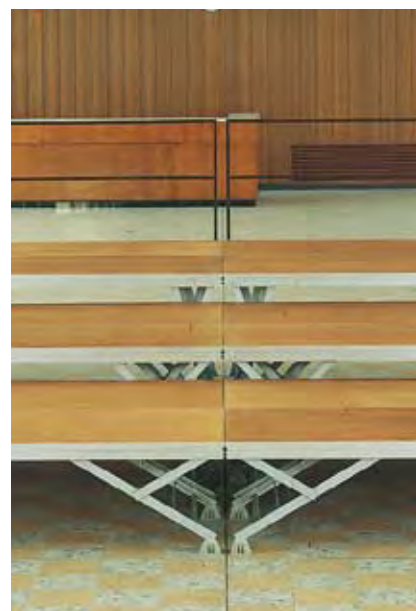

▣ **PODIO VARIANCE**

Podio de interior de altura variable modelo VARIANCE compuesto de plataformas de 2 x 1 m regulables en altura. Alturas posibles : 0,20 - 0,40 - 0,60 - 0,80 - 1,00 m. Posibilidad de inclinación aproximada 8 %. Sobrecarga admitida : 1 500 kg por elemento de 2 x 1 m.

Escalera para el Podio VARIANCE.

Carretilla de transporte. Referencia 3419.

Barandillas de 1 y 2 m.

MONTAJE
 FÁCIL

▪ **Módulo 3 filas (12 asientos)**

▪ **Módulo 4 filas (16 asientos)**

Tribuna sobre ruedas modular: ligera y manejable. Se coloca fácilmente. El basculamiento sobre las ruedas traseras, permite el desplazamiento de los módulos para poder colocarlos en un local anexo. Medidas del módulo: ancho: 2,00 m profundidad total: 3 filas 1,75-m, 4 filas 2,35 m. Número de asientos: módulo 3 filas: 12 asientos - módulo 4 filas: 16 asientos.