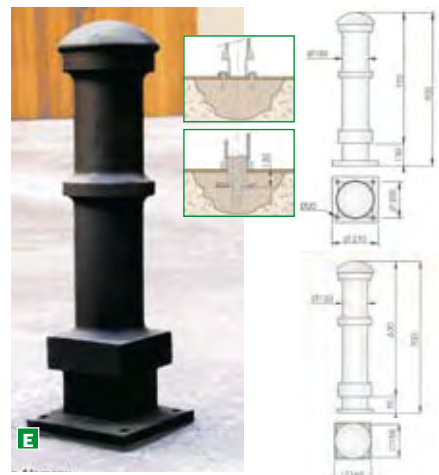

ARTÍCULO	REF.	PRECIO SIN I.V.A. €
Pilona Faro 300 x 150 mm	B50	19,00

**B PILONA VENECIA**

Pilona de hierro con pintura negra antióxido. Instalación: base empotrable y varillas de rea con hormigón.

ARTÍCULO	REF.	PRECIO SIN I.V.A. €
Pilona Venecia 1000 x 60 mm	B43	27,00

**C PILONA PUERTO**

Pilona de fundición acabada en pintura negra antióxido. Instalación: base empotrable y varillas de rea con hormigón.

ARTÍCULO	REF.	PRECIO SIN I.V.A. €
Pilona Puerto 455 x 300 mm	B70	39,00

**D PILONA INOX.**

Pilona de acero inoxidable. Instalación: con base empotrable de diámetro 45 mm y varillas de rea con hormigón.

ARTÍCULO	REF.	PRECIO SIN I.V.A. €
Pilona Inox. 1100 x 85 mm	B39	165,00
Pilona Inox. extraible	B40	239,00