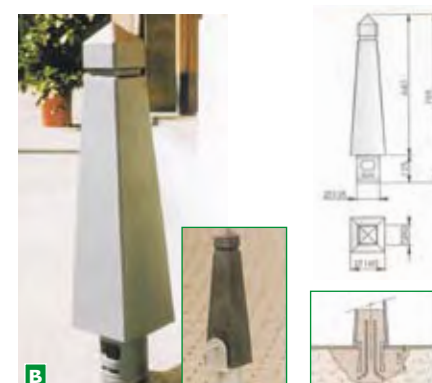

B PILONA TORRE

Pilona de fundición con pintura negra antióxido. Instalación: base empotrable y varillas de rea con hormigón.

ARTÍCULO	REF.	PRECIO SIN I.V.A. €
Pilona Torre 765 x 160 mm	B60	53,00
Pilona Torre extraible	B948	185,00