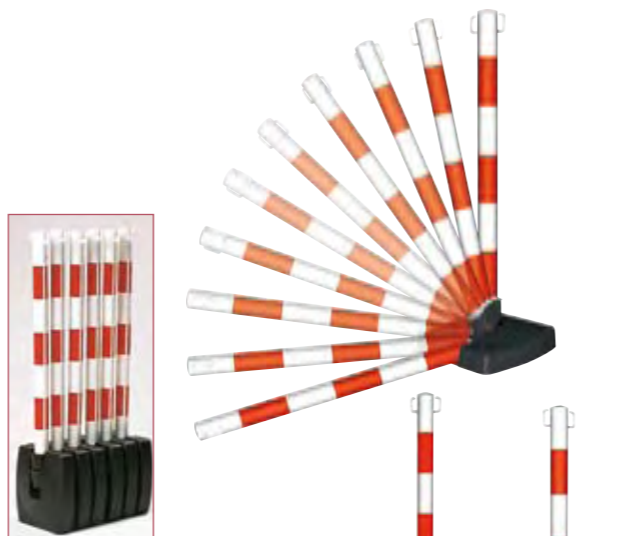

A POSTE SEÑAL DE PVC CON BASE.

Poste de PVC diámetro 50 mm, espesor 1,5 mm con base. Medidas : altura 0,90 m, base 28 x 28 cm. Peso : poste + base : 0,8 kg, lastre hormigón : 2,3 kg (opcional). Colores : rojo-blanco, amarillo-negro, blanco y verde. Lotes de 6 unidades (precio unitario).

Poste de PVC diámetro 50 mm, espesor 1,5 mm con punta metálica empotrable. Anclaje estable. Colores : rojo-blanco, amarillo-negro, blanco y verde. Lotes de 6 unidades (precio unitario).

ARTÍCULO	REF.	PRECIO SIN I.V.A. €
Poste rojo-blanco	B1063	18,90
Poste amarillo-negro	B1064	18,90
Poste blanco	B1065	18,90
Poste verde	B1066	18,90

ARTÍCULO	REF.	PRECIO SIN I.V.A. €
Panel formato A4	B1072	31,00

D POSTE PLEGABLE

Ocurrente sistema abatible que permite un almacenaje funcional con un ahorro de espacio de 70%. Sistema de bloqueo del poste en las dos posiciones. Poste de PVC diámetro 50 mm, espesor 1,5 mm, Altura 0,90 m, base 28 x 28 x 7 cm. Peso del conjunto : 4,2 kg. Colores : Tubo : rojo-blanco, amarillo-negro, blanco y negro. La base siempre es negra. Lotes de 6 unidades (precio unitario).

ARTÍCULO	REF.	PRECIO SIN I.V.A. €
Poste rojo-blanco	B1067	18,90
Poste amarillo-negro	B1068	18,90
Poste blanco	B1069	18,90
Poste verde	B1070	18,90
Poste negro	B1071	18,90

A BARRERA EXPRÉS

La Barrera Exprés es ideal para delimitar zonas de manera temporal o durable. Montaje rápido (10 metros en menos de 5 minutos). Los elementos modulares de 1 m permiten una extensión sin límites. Almacenaje optimizado y sencillo. Tubo de PVC (rojo-blanco, amarillo-negro y blanco) diámetro 50 mm (espesor 1,5 mm). Altura total del poste: 980 mm. Base de 3kg (285 x 140 mm). Barra de 960 mm (distancia de poste a poste 1 030 mm). Existen 2 versiones: con 1 o 2 barras horizontales.