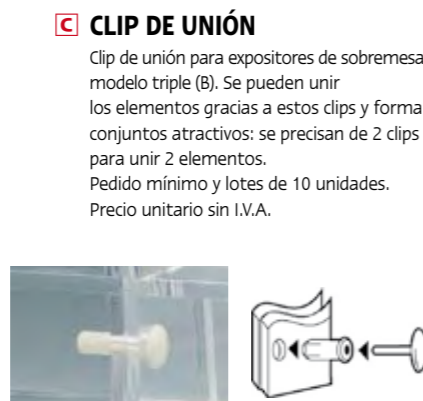

E EXPOSITOR LIBRE SERVICIO
Expositores que permiten poner una pancarta de 30 x 30 cm que estará protegida con un panel en PVC transparente que permite cambiar fácilmente el mensaje. Expositor para documentos de 10 x 21 cm.

ARTÍCULO	REF.	PRECIO SIN I.V.A. €
Expositor libre servicio de mesa	B50599	20,50
Expositor libre servicio mural	B50600	19,90