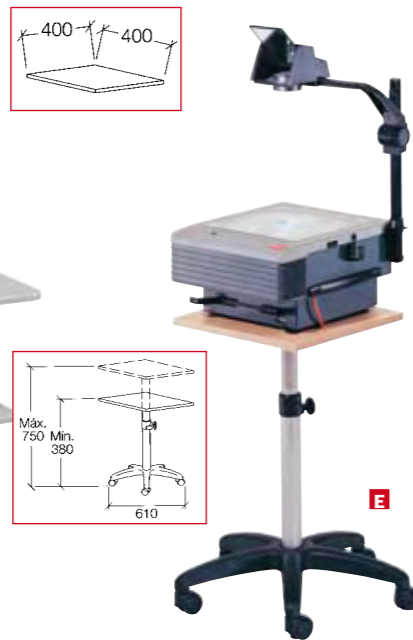

E MESA MULTIUSO

Mesa regulable en altura provista de ruedas para su desplazamiento.

ARTÍCULO	REF.	PRECIO SIN I.V.A. €
Mesa Multiuso haya-aluminio	B50576	79,00