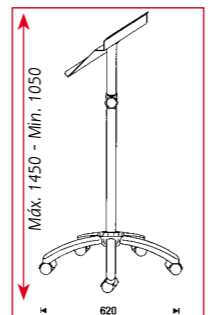

A MESA SPOT

Mesa para video-proyector de estructura metálica cromada. Bandejas de cristal templado regulables en altura. Embellecedor semi-transparente de metacrilato gris oscuro. Fácilmente transportable con su base de 5 ruedas con sistema de bloqueo. Regulable en altura mediante muelle.

ARTÍCULO	REF.	PRECIO SIN I.V.A. €
Mesa Spot	B50580	299,00

B ATRIL FORUM

Atril de estructura metálica cromada. Bandejas de cristal templado regulables en altura. Embellecedor semi-transparente de metacrilato gris oscuro e incluye bandeja porta-útiles. Fácilmente transportable con su base de 5 ruedas con sistema de bloqueo. Regulable en altura mediante muelle. Micro no incluido.

ARTÍCULO	REF.	PRECIO SIN I.V.A. €
Atril Forum	B50581	289,00

C ATRIL FORUM ECO

Atril de estructura metálica color aluminio, que combina funcionalidad y diseño. Dispone de base de 5 ruedas con sistema de bloqueo. Graduable en altura mediante muelle e incorpora bandeja para folios u otros utensilios. Micro no incluido.

ARTÍCULO	REF.	PRECIO SIN I.V.A. €
Atril Forum Eco	B50582	105,00