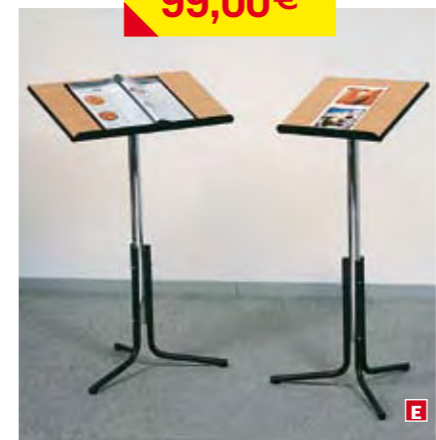

ARTÍCULO	REF.	PRECIO SIN I.V.A. €
Transparente desmontable	B46101	<b>559,00</b>
Ahumado desmontable	B46102	<b>588,00</b>

**C ATRIL PRESTIGIO**

Para la comunicación en sus eventos. Medidas de la bandeja y de la base: 75 x 55 cm. Altura: 1,10 m. Gran estabilidad. Se suministra desmontado. Se puede personalizar la parte frontal.

ARTÍCULO	REF.	PRECIO SIN I.V.A. €
Atril prestigio	B46561	<b>789,00</b>

**D ATRIL CONFERENCE**

Atril para conferencia fabricado con estructura de aluminio anodizado en plata mate y plancha de aluminio perforada. El sobre inclinado y el estante son de madera de haya. Perfecto para salas de formación, auditorios, hoteles, etc. Medidas: 115 x 50 x 38 cm. Peso: 8kg.

ARTÍCULO	REF.	PRECIO SIN I.V.A. €
Atril Conference	B52158	<b>295,00</b>

A PARTIR DE **99,00€**

**E ATRIL MADERA**

Atril expositor fijo de construcción metálica, tubo central plateado y pies desmontables pintados en color negro. Sobre melaminado imitación madera. Altura: 130 cm. Base: 60 cm.