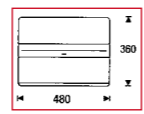

ATRIL FORUM ECO
105,00€

A MESA SPOT

Mesa para video-proyector de estructura metálica cromada. Bandejas de cristal templado regulables en altura. Embellecedor semi-transparente de metacrilato gris oscuro. Fácilmente transportable con su base de 5 ruedas con sistema de bloqueo. Regulable en altura mediante muelle.

ARTÍCULO	REF.	PRECIO SIN I.V.A. €
Mesa Spot	B50580	299,00

B ATRIL FORUM

Atril de estructura metálica cromada. Bandejas de cristal templado regulables en altura. Embellecedor semi-transparente de metacrilato gris oscuro e incluye bandeja porta-útiles. Fácilmente transportable con su base de 5 ruedas con sistema de bloqueo. Regulable en altura mediante muelle. Micro no incluido.

ARTÍCULO	REF.	PRECIO SIN I.V.A. €
Atril Forum	B50581	289,00

C ATRIL FORUM ECO

Atril de estructura metálica color aluminio, que combina funcionalidad y diseño. Dispone de base de 5 ruedas con sistema de bloqueo. Graduable en altura mediante muelle e incorpora bandeja para folios u otros utensilios. Micro no incluido.

ARTÍCULO	REF.	PRECIO SIN I.V.A. €
Atril Forum Eco	B50582	105,00