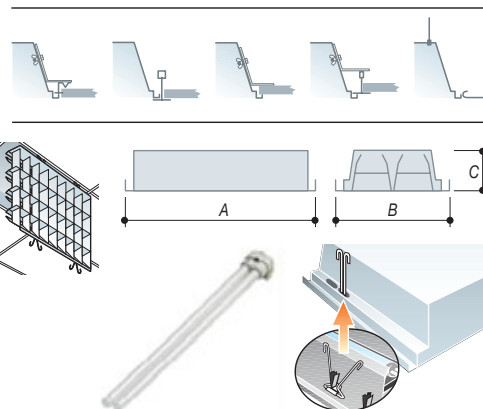

Luminaria de empotrar "Versátil" para tubos compactos

Recessed luminaire "Versatil" for compact tubes

RE VBB

Carcasa
Chapa de acero pintada en blanco calidad poliéster.

Difusor
Aluminio pintado en blanco. Longitudinales y transversales en UVE. Muelles de seguridad.

Aplicación
Iluminación general de oficinas, despachos, tiendas, agencias de bancos, colegios y espacios públicos entre otros. Las versiones con 55 W son muy adecuadas para áreas con techos altos. Los modelos de dimensión 295x295 son recomendables en estancias pequeñas y pasillos.

Housing
White polyester painted steel.

Louver
White painted aluminium. Longitudinal and transverse sections are both V shaped. Safety springs.

Application
General lighting for offices, shops, banks, schools, public spaces and others. The 55W version is ideal for rooms with high ceilings. The smaller version, 295x295 is recommended for small rooms and corridors.

*Medidas 595x595 ó 495x495 - Measurements 595x595 ó 495x495

FOTOMETRIA PHOTOMETRY