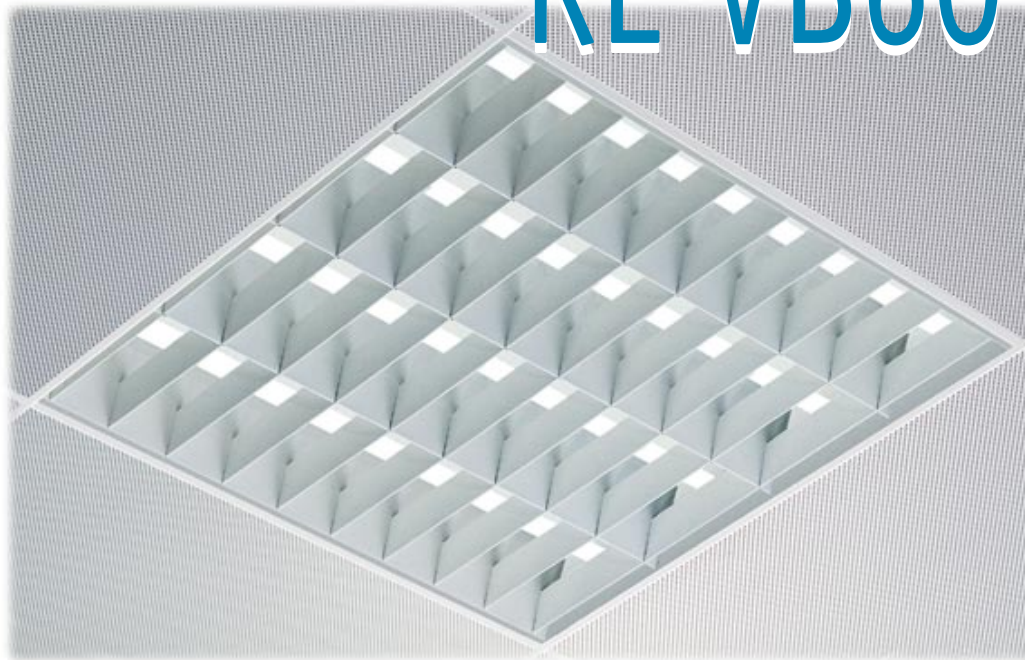

Luminaria de empotrar "Versátil" para tubos compactos

Recessed luminaire "Versatile" for compact tubes

RE VB60

FOTOMETRIA PHOTOMETRY

Carcasa

Chapa de acero pintada en blanco calidad poliéster.

Difusor

Aluminio prelacado en blanco. Longitudinales y transversales en UVE. Más transversales para mayor apantallamiento del tubo. Muelles de seguridad.

Aplicación

Iluminación general de oficinas, despachos, tiendas, agencias de bancos, colegios y espacios públicos entre otros. Las versiones con 55 W son muy adecuadas para áreas con techos altos. Los modelos de dimensión 295x295 son recomendables en estancias pequeñas y pasillos.

Housing

White polyester painted steel.

Louver

Pre-lacquered white aluminium. Longitudinal and transverse sections are both V shaped. Extra cross blades for shielding of lamp. Safety springs.

Application

General lighting for offices, shops, banks, schools, public spaces and others.

The 55W version is ideal for rooms with high ceilings.

The smaller version, 295x295 is recommended for small rooms and corridors.

MOD	A	B	C	Kg.	Vol/m ³
RE-4x36	595	595	98	7,0	0,0410
RE-3x36*	595	595	98	5,1	0,0410
RE-2x36*	595	595	98	5,4	0,0410
RE-2x36	595	295	98	5,4	0,0227
RE-3x40	595	595	98	3,39	0,0410
RE-2x40	595	595	98	3,08	0,0410
RE-3x55	595	595	98	3,39	0,0410
RE-2x55	595	595	98	3,08	0,0410
RE-2x11/18	295	295	98	2,2	0,0109