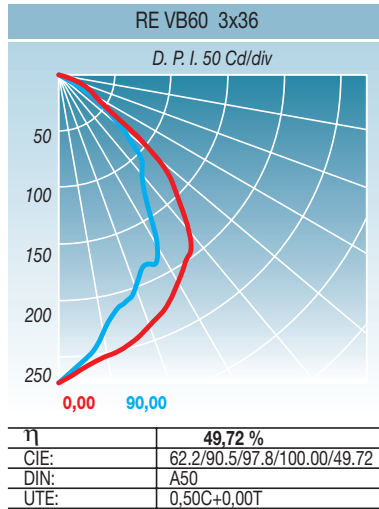

Luminaria de empotrar "Versátil" para tubos compactos

Recessed luminaire "Versatile" for compact tubes

RE VB60

FOTOMETRIA PHOTOMETRY

Carcasa

Chapa de acero pintada en blanco calidad poliéster.

Difusor

Aluminio prelacado en blanco. Longitudinales y transversales en UVE. Más transversales para mayor apantallamiento del tubo. Muelles de seguridad.

The 55W version is ideal for rooms with high ceilings.

The smaller version, 295x295 is recommended for small rooms and corridors.

MOD	A	B	C	Kg.	Vol/m ³
RE-4x36	595	595	98	7,0	0,0410
RE-3x36*	595	595	98	5,1	0,0410
RE-2x36*	595	595	98	5,4	0,0410
RE-2x36	595	295	98	5,4	0,0227
RE-3x40	595	595	98	3,39	0,0410
RE-2x40	595	595	98	3,08	0,0410
RE-3x55	595	595	98	3,39	0,0410
RE-2x55	595	595	98	3,08	0,0410
RE-2x11/18	295	295	98	2,2	0,0109

*Medidas 595x595 ó 495x495 - Measurements 595x595 ó 495x495