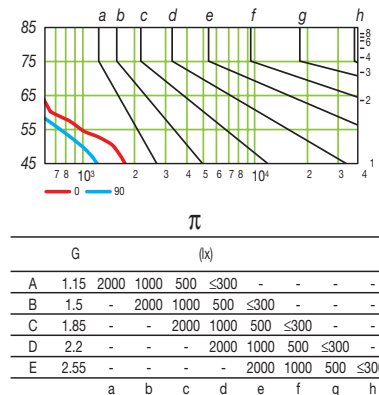

Luminaria de empotrar "Versátil" para tubos compactos

Recessed luminaire "Versatile" for compact tubes

RE VB60

FOTOMETRIA PHOTOMETRY

Carcasa

Chapa de acero pintada en blanco calidad poliéster.

Difusor

Aluminio prelacado en blanco. Longitudinales y transversales en UVE. Más transversales para mayor apantallamiento del tubo. Muelles de seguridad.

The 55W version is ideal for rooms with high ceilings.

The smaller version, 295x295 is recommended for small rooms and corridors.

MOD	A	B	C	Kg.	Vol/m ³
RE-4x36	595	595	98	7,0	0,0410
RE-3x36*	595	595	98	5,1	0,0410
RE-2x36*	595	595	98	5,4	0,0410
RE-2x36	595	295	98	5,4	0,0227
RE-3x40	595	595	98	3,39	0,0410
RE-2x40	595	595	98	3,08	0,0410
RE-3x55	595	595	98	3,39	0,0410
RE-2x55	595	595	98	3,08	0,0410
RE-2x11/18	295	295	98	2,2	0,0109

*Medidas 595x595 ó 495x495 - Measurements 595x595 ó 495x495