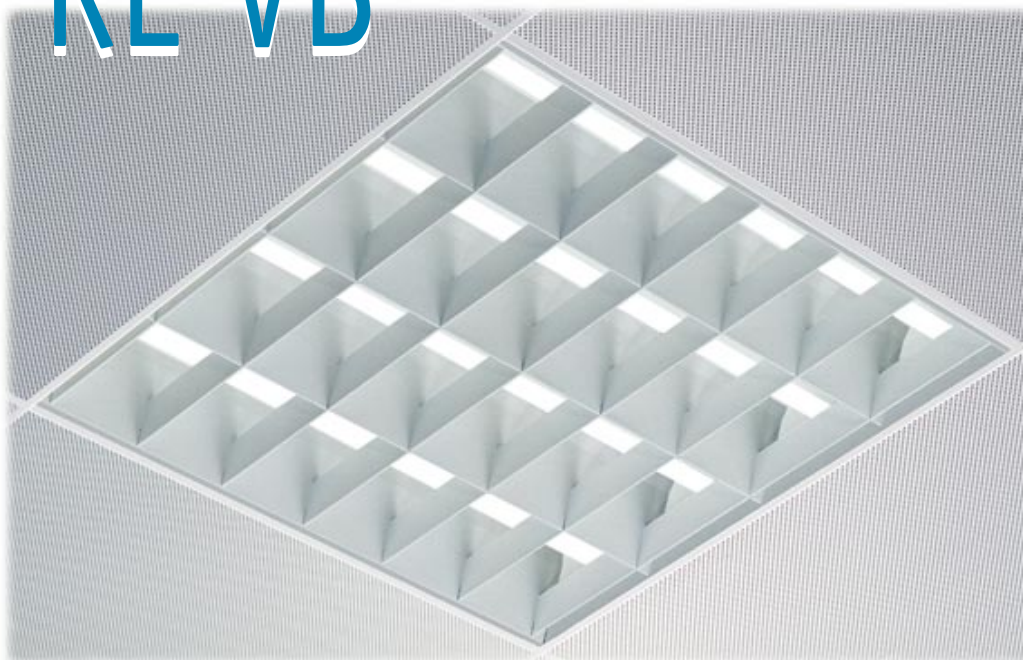

Luminaria de empotrar "Versátil" para tubos compactos

Recessed luminaire "Versatile" for compact tubes

RE VB

Carcasa
Chapa de acero pintada en blanco calidad poliéster.

Difusor
Aluminio prelacado en blanco. Longitudinales y transversales en UVE. Muelles de seguridad.

Aplicación
Iluminación general de oficinas, despachos, tiendas, agencias de bancos, colegios y espacios públicos entre otros. Las versiones con 55 W son muy adecuadas para áreas con techos altos. Los modelos de dimensión 295x295 son recomendables en estancias pequeñas y pasillos.

Housing
White polyester painted steel.

Louver
Pre-lacquered white aluminium. Longitudinal and transverse sections are both V shaped. Safety springs.

Application
General lighting for offices, shops, banks, schools, public spaces and others. The 55W version is ideal for rooms with high ceilings. The smaller version, 295x295 is recommended for small rooms and corridors.