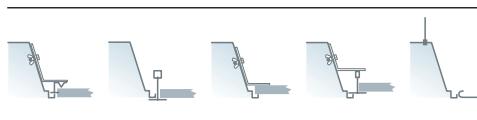

Luminaria de empotrar "Versátil" para tubos compactos

Recessed luminaire "Versatile" for compact tubes

RE VB

Carcasa
Chapa de acero pintada en blanco calidad poliéster.

Difusor
Aluminio prelacado en blanco. Longitudinales y transversales en UVE. Muelles de seguridad.

Aplicación
Iluminación general de oficinas, despachos, tiendas, agencias de bancos, colegios y espacios públicos entre otros. Las versiones con 55 W son muy adecuadas para áreas con techos altos. Los modelos de dimensión 295x295 son recomendables en estancias pequeñas y pasillos.

Housing
White polyester painted steel.

Louver
Pre-lacquered white aluminium. Longitudinal and transverse sections are both V shaped. Safety springs.

Application
General lighting for offices, shops, banks, schools, public spaces and others. The 55W version is ideal for rooms with high ceilings. The smaller version, 295x295 is recommended for small rooms and corridors.