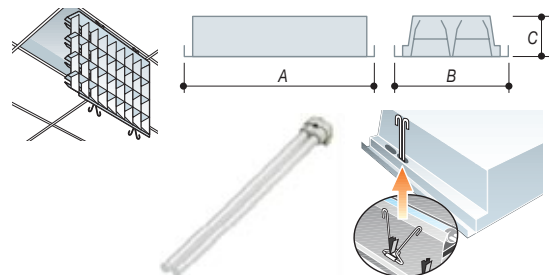

Luminaria de empotrar "Versátil" para tubos compactos

Recessed luminaire "Versatile" for compact tubes

RE VB

Carcasa
Chapa de acero pintada en blanco calidad poliéster.

Difusor
Aluminio prelacado en blanco. Longitudinales y transversales en UVE. Muelles de seguridad.

Aplicación
Iluminación general de oficinas, despachos, tiendas, agencias de bancos, colegios y espacios públicos entre otros. Las versiones con 55 W son muy adecuadas para áreas con techos altos. Los modelos de dimensión 295x295 son recomendables en estancias pequeñas y pasillos.

Housing
White polyester painted steel.

Louver
Pre-lacquered white aluminium. Longitudinal and transverse sections are both V shaped. Safety springs.

Application
General lighting for offices, shops, banks, schools, public spaces and others. The 55W version is ideal for rooms with high ceilings. The smaller version, 295x295 is recommended for small rooms and corridors.

*Medidas 595x595 ó 495x495 - Measurements 595x595 ó 495x495

FOTOMETRIA PHOTOMETRY

G	π (lx)												
	A	B	C	D	E	a	b	c	d	e	f	g	h
A	1.15	2000	1000	500	≤300	-	-	-	-	-	-	-	-
B	1.5	-	2000	1000	500	≤300	-	-	-	-	-	-	-
C	1.85	-	-	2000	1000	500	≤300	-	-	-	-	-	-
D	2.2	-	-	-	2000	1000	500	≤300	-	-	-	-	-
E	2.55	-	-	-	-	2000	1000	500	≤300	-	-	-	-