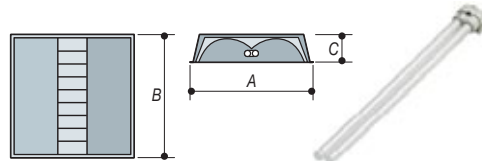

Application

General lighting for offices, banks, public spaces and others.

MOD	A	B	C	Kg.	Vol/m³
RE-DFD 1x36	597	597	130	6,9	0,0537
RE-DFD 1x40	597	597	130	6,9	0,0537
RE-DFD 1x55	597	597	130	6,9	0,0537

Unidad de embalaje 1 - No. of fittings per box 1