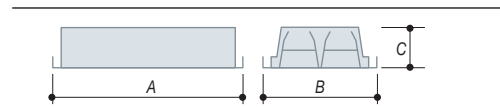

Luminaria de empotrar "Versátil" para tubos compactos con marco
 Recessed luminaire "Versatile" for compact tubes with frame

RE AR

ARDENTIA
ARDENTIA

FOTOMETRIA PHOTOMETRY

Para el módulo de 600x600 la lámpara de 36 W es más corta y no cubre todo el difusor por lo que queda una zona periférica más oscura. Para mejorar la estética de la luminaria se coloca un cerco interior con lo que se adapta el tamaño del difusor a la lámpara manteniendo el módulo de empotramiento.

Carcasa y cerco

Chapa de acero pintada en blanco calidad poliéster para techos de perfil visto.

Difusor

Admite todos los difusores de la familia RE. Muelles de seguridad.

Aplicación

Iluminación general de oficinas, despachos, tiendas, agencias de bancos, colegios y espacios públicos entre otros.

The 36W compact lamp is shorter than the 600x600 module which results in a gap being formed around the perimeter of the luminaire. To achieve better aesthetics we have added an interior frame to which the diffuser is attached while keeping the recess module.

Housing and frame

White polyester painted steel only for exposed t bar ceilings.

Louvers

Can be fitted with all the louvers of the RE family.

Application

General lighting for offices, shops, banks, schools, public spaces and others.