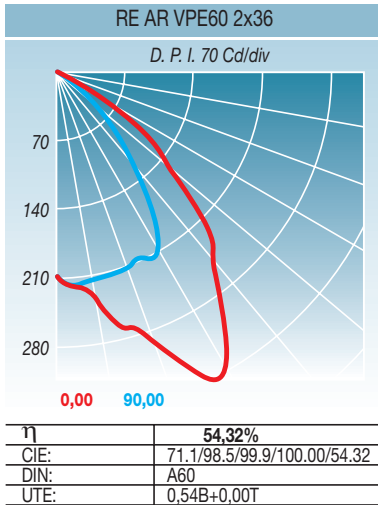

Luminaria de empotrar "Versátil" para tubos compactos con marco
 Recessed luminaire "Versatile" for compact tubes with frame

RE AR

ARDENTIA
ARDENTIA

FOTOMETRIA PHOTOMETRY

Para el módulo de 600x600 la lámpara de 36 W es más corta y no cubre todo el difusor por lo que queda una zona periférica más oscura. Para mejorar la estética de la luminaria se coloca un cerco interior con lo que se adapta el tamaño del difusor a la lámpara manteniendo el módulo de empotramiento.

The 36W compact lamp is shorter than the 600x600 module which results in a gap being formed around the perimeter of the luminaire. To achieve better aesthetics we have added an interior frame to which the diffuser is attached while keeping the recess module.