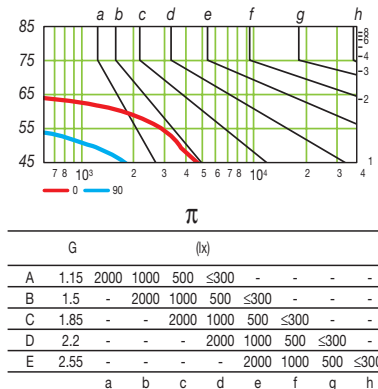

Luminaria de empotrar "Versátil" para tubos compactos con marco
 Recessed luminaire "Versatile" for compact tubes with frame

RE AR

ARDENTIA
ARDENTIA

FOTOMETRIA PHOTOMETRY

Para el módulo de 600x600 la lámpara de 36 W es más corta y no cubre todo el difusor por lo que queda una zona periférica más oscura. Para mejorar la estética de la luminaria se coloca un cerco interior con lo que se adapta el tamaño del difusor a la lámpara manteniendo el módulo de empotramiento.

The 36W compact lamp is shorter than the 600x600 module which results in a gap being formed around the perimeter of the luminaire. To achieve better aesthetics we have added an interior frame to which the diffuser is attached while keeping the recess module.

MOD	A	B	C	Kg.	Vol/m ³
RE-AR 3x36	595	595	98	6,5	0,0410
RE-AR 2x36	595	595	98	5,7	0,0410