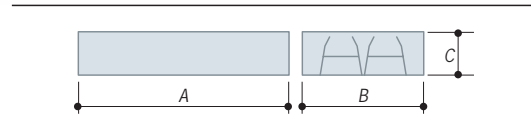

Luminaria de superficie para lámparas compactas  
 Surface luminaire for compact fluorescent lamps

# MIRE

Siguiendo nuestro principio de satisfacer al cliente, ampliamos al máximo sus posibilidades de elección, ofreciéndole los acabados y difusores presentados en la luminaria de superficie MI aplicados ahora al tubo compacto.

To increase customer choice to a maximum, Ilusol offers the chassis finishes and optical components of the MI range in compact tubes.

MOD	A	B	C	Kg.	Vol/m <sup>3</sup>
MI-RE 3x36	504	504	80	5,1	0,0255
MI-RE 2x36*	504	504	80	4,5	0,0255
MI-RE 2x24	400	304	80	2,9	0,0123
MI-RE 2x11/18	304	304	80	2,1	0,0093