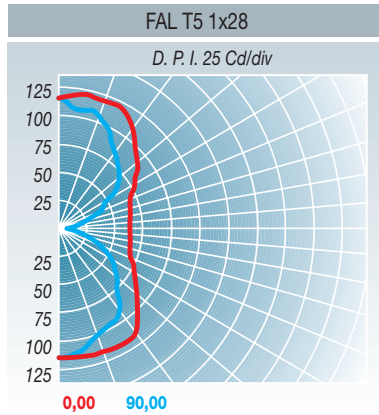

FOTOMETRIA PHOTOMETRY

η	84 %
CIE:	30/58/75/62/84
DIN:	A10
UTE:	0.59H+0.25T

Regleta T5 con tulipa Batten T5 with diffuser

FAL T5

Regleta estrecha con tulipa difusora para lámparas T5. Fabricada en chapa de acero pintada en blanco calidad poliéster. Difusor en metacrilato estriado. Tapas embellecedoras de plástico. Versiones para una lámpara desde 14 a 80 W. Montaje individual. Su reducido tamaño la convierte en un elemento muy discreto de iluminación. Iluminación más suave y confortable.

Aplicación

Iluminación de cocinas, cuartos de baño y pequeñas estancias.

A slim batten with diffuser for T5 lamps. Manufactured in white polyester painted steel. Striped metacrylate diffuser and plastic end caps. Available in one lamp version from 14 to 80 W. For single mounting. Achieves a softer and more comfortable lighting effect.