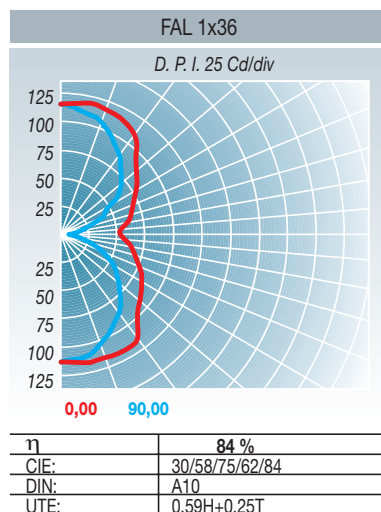

## FOTOMETRIA PHOTOMETRY

## Regleta estrecha con tulipa Slim line batten with diffuser

# FAL

Regleta estrecha con tulipa difusora. Fabricada en chapa de acero pintada en blanco calidad poliéster. Difusor en metacrilato estriado. Tapas embellecedoras de plástico. Versiones para una lámpara desde 6 a 58 W. Montaje individual. Su reducido tamaño la convierte en un elemento muy discreto de iluminación. Iluminación más suave y confortable.