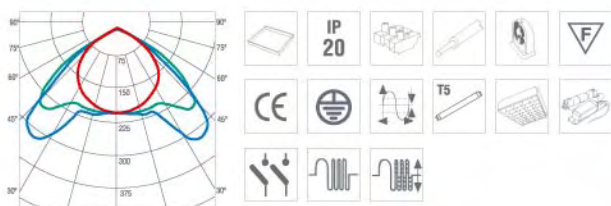

JDS T5

LUMINARIA DE SUPERFICIE EXTRAPLANA PARA TUBO T5.

Luminaria de superficie para tubo T5. Este tubo nos permite fabricar las luminarias con menos altura. Muy adecuada para techos con problemas de altura y donde no se pueda empotrar. El cuerpo está fabricado en acero termoestablado en blanco epoxi poliéster RAL 9010.

Estos tubos tienen un consumo de hasta un 25% menos que los T8. Las ópticas están diseñadas para obtener un elevado rendimiento, muy adecuadas para zonas donde el trabajo con pantallas de ordenador sea importante. Diferentes acabados personalizando los cubreequipos.

superficie