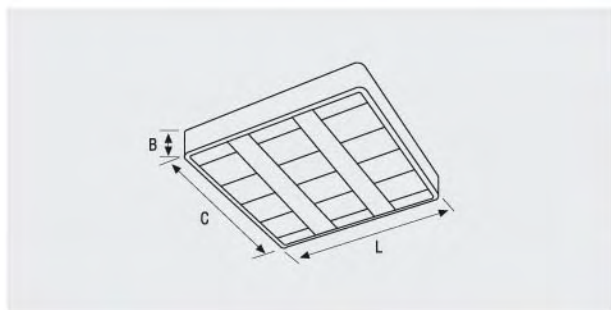

JDS T5

LUMINARIA DE SUPERFICIE EXTRAPLANA PARA TUBO T5.

Luminaria de superficie para tubo T5. Este tubo nos permite fabricar las luminarias con menos altura. Muy adecuada para techos con problemas de altura y donde no se pueda empotrar. El cuerpo está fabricado en acero termoestablado en blanco epoxi poliéster RAL 9010.

Estos tubos tienen un consumo de hasta un 25% menos que los T8. Las ópticas están diseñadas para obtener un elevado rendimiento, muy adecuadas para zonas donde el trabajo con pantallas de ordenador sea importante. Diferentes acabados personalizando los cubreequipos.

superficie

JDS T5 2x14		Dimensiones		
		C	L	B
DPBC-B	Blanco	335	600	61
DPEC-B	Blanco	335	600	61
DPEC	Microperforada	335	600	61
DPECI	Microperforada	335	600	61
DPMCI	Microperforada	335	600	61

JDS T5 3x24		Dimensiones		
		C	L	B
DPBC-B	Blanco	635	600	61
DPEC-B	Blanco	635	600	61
DPEC	Microperforada	635	600	61
DPECI	Microperforada	635	600	61
DPMCI	Microperforada	635	600	61