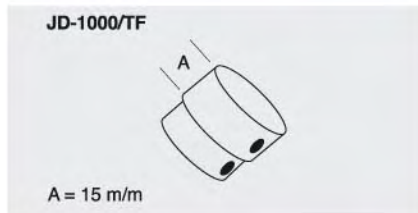

accesorios y referencias