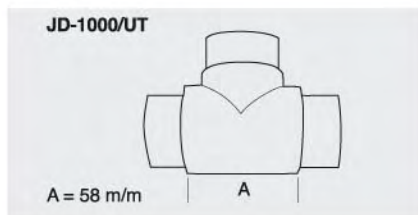

accesorios y referencias