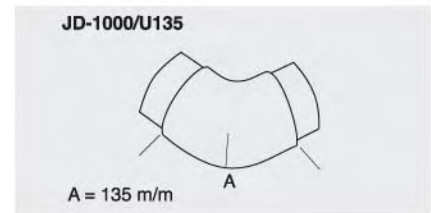

accesorios y referencias