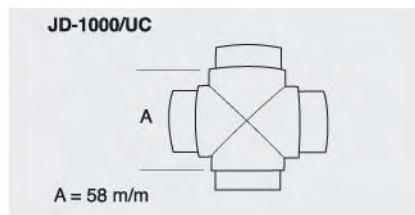

accesorios y referencias