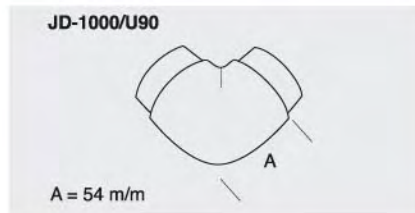

accesorios y referencias