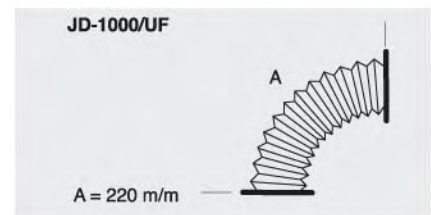

accesorios y referencias