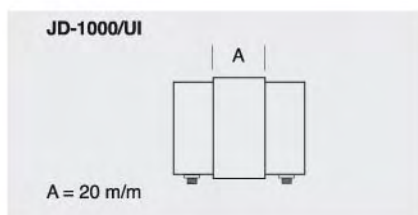

accesorios y referencias