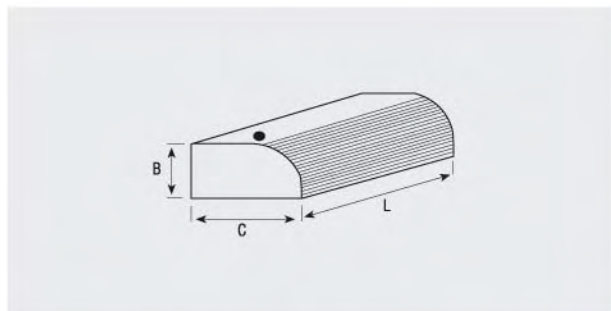

JDTRI

LUMINARIA DECORATIVA EXTRAPLANA. CHASIS DE ALUMINIO.

Luminaria extraplana en cuerpo de aluminio pintada RAL 9010 y difusor de metacrilato muy decorativo.

Todos sus componentes están homologados según normas VDE. Con interruptor.

JDTRI		Dimensiones		
		C	L	B
JDTRI 1x8	Tubo 16 m/m	82	320	33
JDTRI 1x13	Tubo 16 m/m	82	550	33
JDTRI 1x15		82	465	33
JDTRI 1x18		82	620	33
JDTRI 1x30		82	925	33
JDTRI 1x36		82	1230	33
JDTRI 1x58		82	1530	33