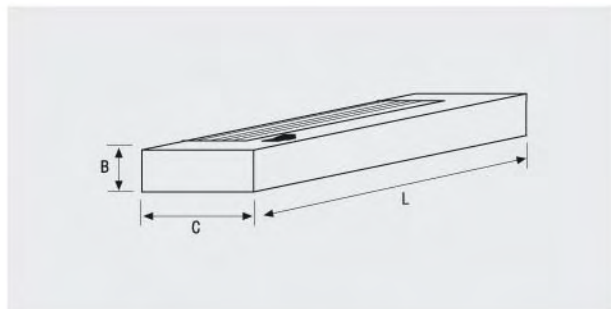

PANTALLAS MUY ESTRECHAS Y BAJAS IDEALES PARA SITIOS DONDE HAYA MUY POCO ESPACIO

Pequeña luminaria fabricada en aluminio extrusionado de muy alta calidad especial para aquellos espacios en donde no sea posible otro tipo de iluminación. Equipada con reactancia electrónica y tubo incorporado.

Dimensiones

JDSTRI		C	L	B
JDSTRI 1x8	Tubo 16 m/m	70	342	20
JDSTRI 1x13	Tubo 16 m/m	70	554	20