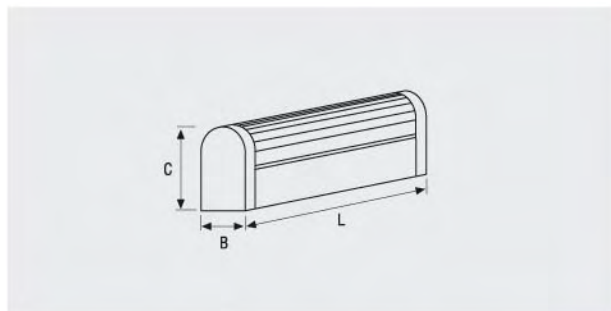

JDRPE

REGLETA DECORATIVA ESTRECHA. PARA ESTANTERÍAS Y BAJO MUEBLE.

Fabricada en aluminio extrusionado y pintada en color blanco RAL 9010.

Se entrega con RE, con interruptor y accesorios de fijación. Tubo incorporado.

JDRPE	Dimensiones		
	C	L	B
JDRPE 1x15	65	490	36
JDRPE 1x18	65	640	36
JDRPE 1x30	65	950	36
JDRPE 1x36	65	1240	36
JDRPE 1x58	65	1540	36