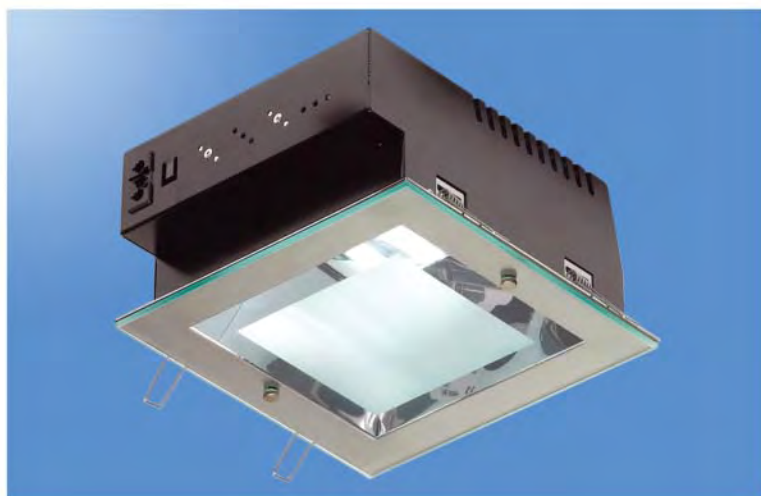

## OJO DE "BUEY" (DOWNLIGHT). CUADRADO CON CRISTAL OPAL.

Ojo de "buey" (Downlight) cuadrado para empotrar con marco exterior totalmente de cristal templado con juego de matices entre opalizado y transparente muy elegante. Las lámparas TC-D están instaladas horizontalmente. El equipo eléctrico va instalado en caja independiente clase II de policarbonato autoextinguible. Se suministra con todo tipo de reactancias.

**GRAN RENDIMIENTO Y ELEVADO CONFORT.**

JDOBC	Dimensiones según esquema
2x26-B	Taladro techo 200X
2x18-B	Taladro techo 200X
2x13-B	Taladro techo 160X
2x26-G	Taladro techo 200X
2x18-G	Taladro techo 200X
2x13-G	Taladro techo 160X
2x26-C	Taladro techo 200X
2x18-C	Taladro techo 200X
2x13-C	Taladro techo 160X