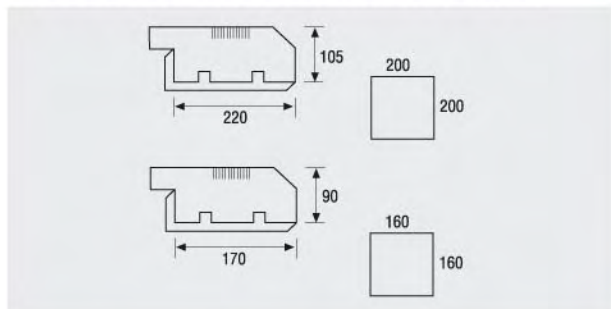

## OJO DE "BUEY" (DOWNLIGHT). CUADRADO CON CRISTAL OPAL.

Ojo de "buey" (Downlight) cuadrado para empotrar con marco exterior totalmente de cristal templado con juego de matices entre opalizado y transparente muy elegante. Las lámparas TC-D están instaladas horizontalmente. El equipo eléctrico va instalado en caja independiente clase II de policarbonato autoextinguible. Se suministra con todo tipo de reactancias.

**GRAN RENDIMIENTO Y ELEVADO CONFORT.**

JDOBC	Dimensiones según esquema
2x26-B	Taladro techo 200X
2x18-B	Taladro techo 200X
2x13-B	Taladro techo 160X
2x26-G	Taladro techo 200X
2x18-G	Taladro techo 200X
2x13-G	Taladro techo 160X
2x26-C	Taladro techo 200X
2x18-C	Taladro techo 200X
2x13-C	Taladro techo 160X