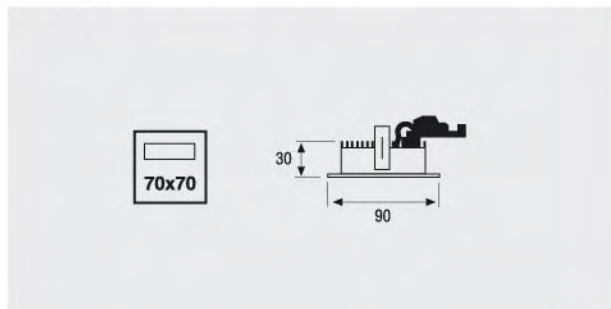

APLIQUE PARA SEÑALIZACIÓN

Aplique muy adecuado como pequeño señalizador en escaleras, pasillos,... Fabricado en aluminio de fundición pintado en color RAL 9006. Dispone de cristal opal sellado al marco con lo que le confiere una protección IP-52, lo que lo hace muy adecuado para zonas de exterior protegida por marquesinas, techos,...

Se alimenta con una lámpara BI-PIN 230/25W (lámpara incluida).

JDJS

JDJS

Color gris BI-PIN 230/25W 1 Lámpara