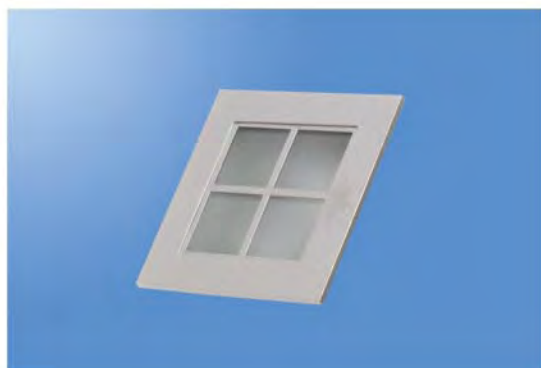

accesorio para JDJRC

JDJAC

JDJAC

JDJAC

Color gris Accesorio