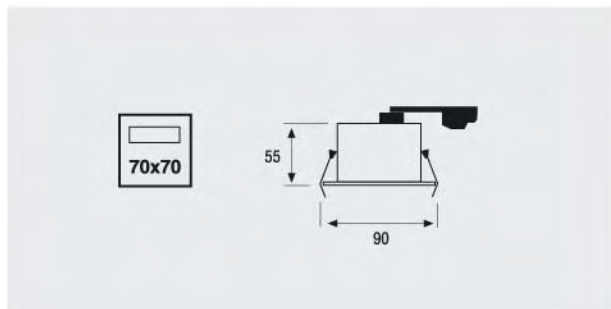

JDJRC

DOWNLIGHT CUADRADO REDUCIDO

La sobriedad y eficacia en la iluminación puntual convierten a esta gama de luminarias en el elemento indispensable para realzar objetos y ambientes cálidos. Fabricada en aluminio de fundición para una mejor evacuación del calor, permiten respetar al máximo la calidad de los materiales en los que se encastren.

No incluye lámpara (12/50W) ni transformador.

JDJRC

JDJRC

Color plata 1 Lámpara 230/25W