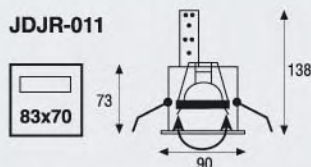

JDJR-011

JDJR-021