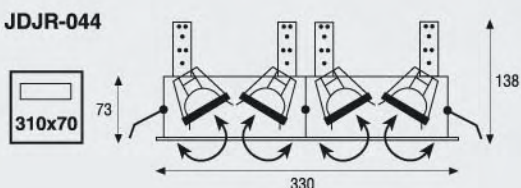

PEQUEÑA LUMINARIA CUADRADA PARA DICROICAS DE 50W.

Son pequeñas ventanas de luz, creando los efectos más variados, la gama dispone de un pequeño bañador de pared de pared de gran efectividad por su contraste. Fabricado con chapa de acero estampado, el interior está pintado en negro y el exterior en gris plata RAL 9006, en aluminio.

Sus formas cuadradas, muy fáciles de integrar en las diferentes superficies que forman un local, logran una perfecta armonía con las nuevas tendencias de interiorismo.

JDJR

JDJR-011	Color plata	1 Lámpara
JDJR-021	Color plata	Bañador de pared
JDJR-022	Color plata	2 Lámpara
JDJR-033	Color plata	3 Lámpara
JDJR-044	Color plata	4 Lámpara

No incluye TR ni lámpara