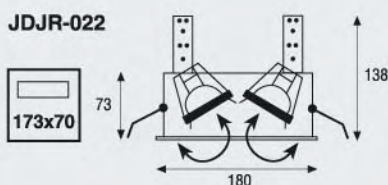

PEQUEÑA LUMINARIA CUADRADA PARA DICROICAS DE 50W.

Son pequeñas ventanas de luz, creando los efectos más variados, la gama dispone de un pequeño bañador de pared de pared de gran efectividad por su contraste. Fabricado con chapa de acero estampado, el interior está pintado en negro y el exterior en gris plata RAL 9006, en aluminio.

Sus formas cuadradas, muy fáciles de integrar en las diferentes superficies que forman un local, logran una perfecta armonía con las nuevas tendencias de interiorismo.

JDJR-033

JDJR

JDJR-011	Color plata	1 Lámpara
JDJR-021	Color plata	Bañador de pared
JDJR-022	Color plata	2 Lámpara
JDJR-033	Color plata	3 Lámpara
JDJR-044	Color plata	4 Lámpara

No incluye TR ni lámpara