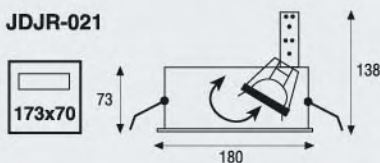

PEQUEÑA LUMINARIA CUADRADA PARA DICROICAS DE 50W.

Son pequeñas ventanas de luz, creando los efectos más variados, la gama dispone de un pequeño bañador de pared de pared de gran efectividad por su contraste. Fabricado con chapa de acero estampado, el interior está pintado en negro y el exterior en gris plata RAL 9006, en aluminio.

Sus formas cuadradas, muy fáciles de integrar en las diferentes superficies que forman un local, logran una perfecta armonía con las nuevas tendencias de interiorismo.

JDJR-022

JDJR

JDJR-011	Color plata	1 Lámpara
JDJR-021	Color plata	Bañador de pared
JDJR-022	Color plata	2 Lámpara
JDJR-033	Color plata	3 Lámpara
JDJR-044	Color plata	4 Lámpara

No incluye TR ni lámpara