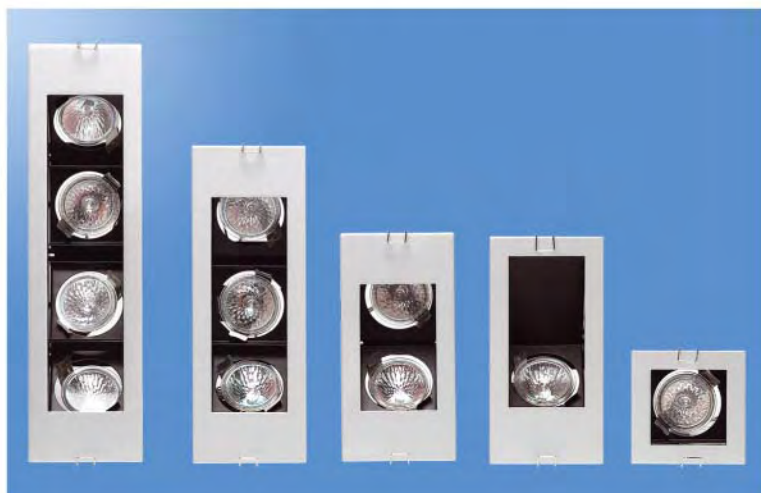

PEQUEÑA LUMINARIA CUADRADA PARA DICROICAS DE 50W.

Son pequeñas ventanas de luz, creando los efectos más variados, la gama dispone de un pequeño bañador de pared de pared de gran efectividad por su contraste. Fabricado con chapa de acero estampado, el interior está pintado en negro y el exterior en gris plata RAL 9006, en aluminio.

Sus formas cuadradas, muy fáciles de integrar en las diferentes superficies que forman un local, logran una perfecta armonía con las nuevas tendencias de interiorismo.

JDJR-011

JDJR-021

JDJR-022

JDJR-033

JDJR-044

JDJR

JDJR-011	Color plata	1 Lámpara
JDJR-021	Color plata	Bañador de pared
JDJR-022	Color plata	2 Lámpara
JDJR-033	Color plata	3 Lámpara
JDJR-044	Color plata	4 Lámpara

No incluye TR ni lámpara