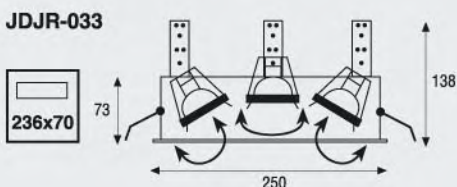

PEQUEÑA LUMINARIA CUADRADA PARA DICROICAS DE 50W.

Son pequeñas ventanas de luz, creando los efectos más variados, la gama dispone de un pequeño bañador de pared de pared de gran efectividad por su contraste. Fabricado con chapa de acero estampado, el interior está pintado en negro y el exterior en gris plata RAL 9006, en aluminio.

Sus formas cuadradas, muy fáciles de integrar en las diferentes superficies que forman un local, logran una perfecta armonía con las nuevas tendencias de interiorismo.

JDJR-044

JDJR

JDJR-011	Color plata	1 Lámpara
JDJR-021	Color plata	Bañador de pared
JDJR-022	Color plata	2 Lámpara
JDJR-033	Color plata	3 Lámpara
JDJR-044	Color plata	4 Lámpara

No incluye TR ni lámpara