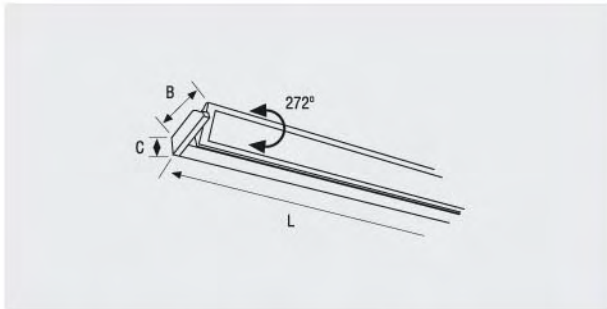

## APLIQUE DE PARED

Luminaria muy estrecha fabricada en aluminio extrusionado, pertenece a la familia JDRP, montada con circuito electrónico. Muy económica. Tubo incorporado. Color RAL 9006.

Difusor de cristal reforzado, orientable, reflector de aluminio.

JDJOT				Dimensiones		
				C	L	B
JDJOT	018	Color plata	Tubo de 16 m/m	28	353	84
JDJOT	113	Color plata	Tubo de 16 m/m	30	585	90