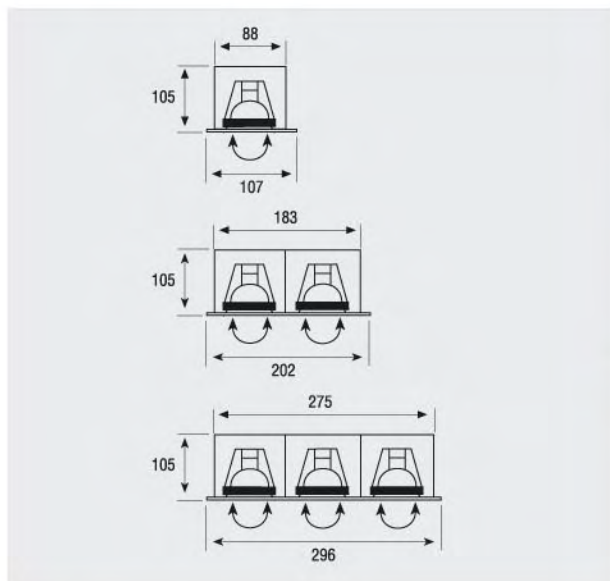

Downlight para empotrar cuadrado con sistema cardan multidireccional, con cuerpo interior fabricado en chapa de acero lacado en color negro y marco exterior de aluminio en color gris RAL 9006. Para 1, 2 y 3 lámparas dicroicas. No incluye TR ni lámpara.