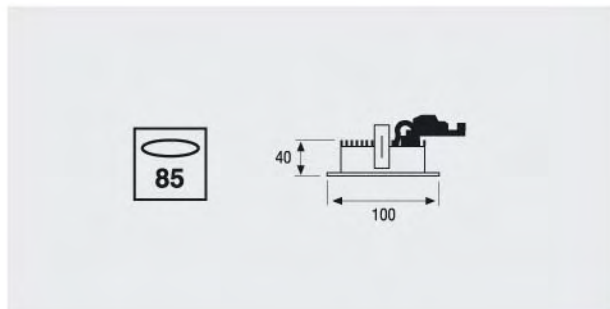

## FOCO CUADRADO CUERPO CIRCULAR

De la misma familia del JDJR-011, pero con el cuerpo circular, ideal para lugares donde sea inviable hacer un alojamiento cuadrado.

Lámpara 12/50W.

No incluye lámpara ni TR.