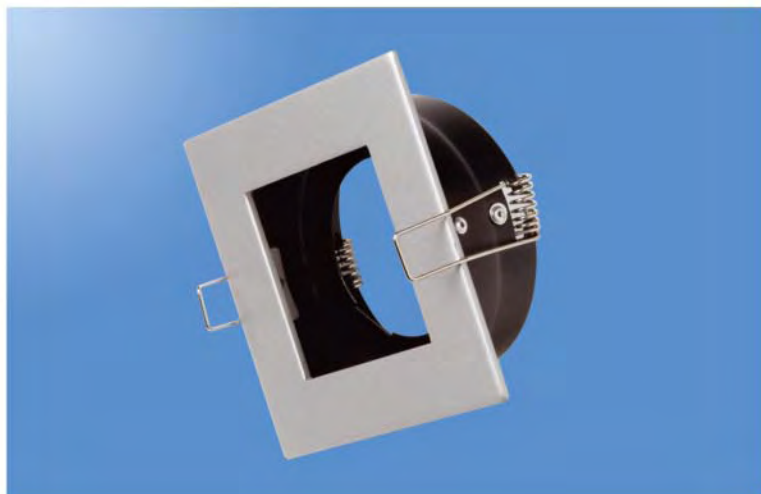

## FOCO CUADRADO CUERPO CIRCULAR

De la misma familia del JDJR-011, pero con el cuerpo circular, ideal para lugares donde sea inviable hacer un alojamiento cuadrado.

Lámpara 12/50W.

No incluye lámpara ni TR.

Mod. JR7

JDJCC

JDJCC-011

Color plata

1 Lámpara