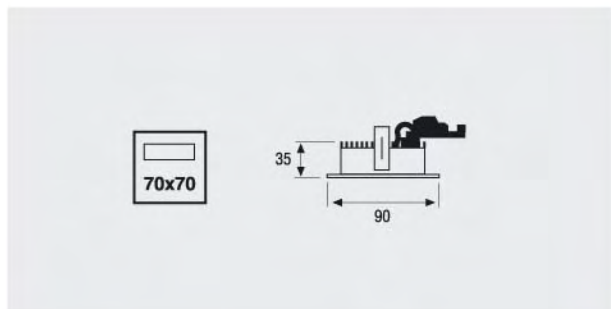

## APLIQUE BAÑADOR DE PARED

Pequeño bañador de pared fabricado en aluminio de fundición pintado en color RAL 9006, muy adecuado en zonas de interior para señalar escaleras, pasillos,...

Se alimenta con una lámpara BI-PIN 230/25W (lámpara incluida).