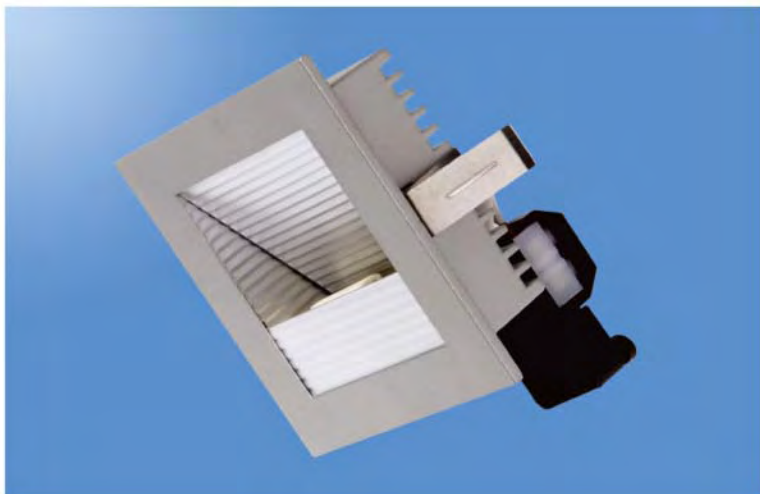

## APLIQUE BAÑADOR DE PARED

Pequeño bañador de pared fabricado en aluminio de fundición pintado en color RAL 9006, muy adecuado en zonas de interior para señalar escaleras, pasillos,...

Se alimenta con una lámpara BI-PIN 230/25W (lámpara incluida).

**JDJBP**

JDJBP

Color gris BI-PIN 230/25W 1 Lámpara