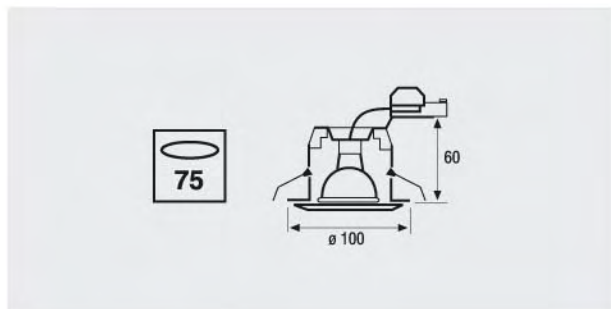

JDEP-64

PEQUEÑA LUMINARIA ESTANCA PARA DICROICA DE 50w.

Pequeña luminaria de empotrar muy adecuada para ambientes húmedos. Su fácil montaje y agradable diseño la hace muy adecuada para cuartos de baño y zonas de vestuarios. Se fabrica en dos colores: Blanco y Gris Plata.

Se puede suministrar para lámpara PAR 16 GZ10 máx. 50W.

JDEP-64

JDEP-64 (Colores Blanco y Gris Plata) 12/50W

JDEP-64 Lámpara 230/50W

No incluye TR ni lámpara