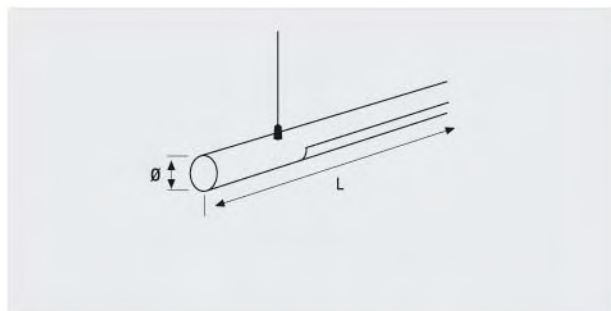

JDC T5

LUMINARIA MINI DE ALUMINIO EXTRUSIONADO

Luminaria estructural con difusor de metacrilato muy decorativa. Fabricada en aluminio extrusionado color gris RAL 9006. Con reflector interior, equipada con lámpara fluorescente T5 luz 84 con equipo electrónico. Accesorios para suspender incluidos.

JDC T5	Dimensiones	
	L	Ø
1x14	580	30
1x21	883	30
1x28	1182	30