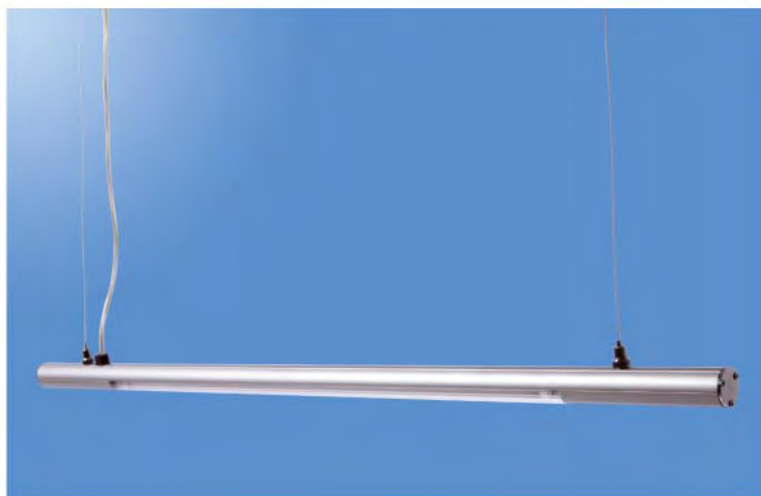

JDC T5

LUMINARIA MINI DE ALUMINIO EXTRUSIONADO

Luminaria estructural con difusor de metacrilato muy decorativa. Fabricada en aluminio extrusionado color gris RAL 9006. Con reflector interior, equipada con lámpara fluorescente T5 luz 84 con equipo electrónico. Accesorios para suspender incluidos.

JDC T5	Dimensiones	
	L	Ø
1x14	580	30
1x21	883	30
1x28	1182	30