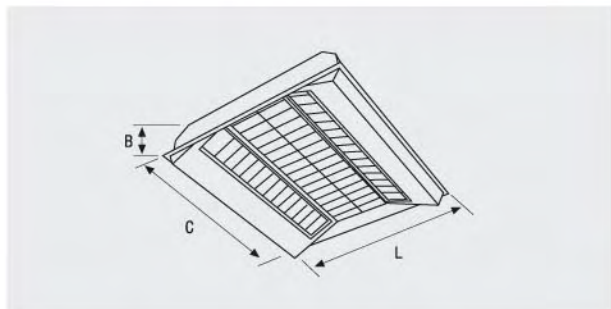

JPHEROS

LUMINARIA ESPECIAL PARA TRABAJOS DELICADOS (SOLO POR APOYO)

Fabricada con chapa de acero desengrasado y desfosfatado termoesmaltada en blanco RAL 9010, con difusores de metacrilato laterales que proporciona una elegante luminosidad indirecta, por su especial configuración, es muy adecuada para las zonas de trabajo en las cuales se precise una concentración especial de potencia. Sólomente se fabrica en los modelos que aparecen en este Catálogo Tarifa.

Para techos lisos o perfil oculto utilizar marco JDMA.

empotrables

	Dimensiones		
	C	L	B
JDHEROS 4x14			
DPECI	597	597	98
DPMCI	597	597	98
JDHEROS 4x24			
DPECI	597	597	98
DPMCI	597	597	98

Corte de techo 580x580