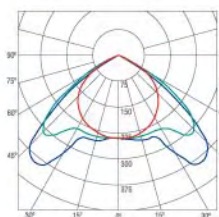

En estas luminarias los tubos se pueden posicionar de varias formas.

JDPT 2x14		Dimensiones		
		C	L	B
DPBC-B	Blanca	297	597	60
DPEC-B	Blanca	297	597	60
DPEC	Microperforada	297	597	60
DPECI	Microperforada	297	597	60
DPMCI	Microperforada	297	597	60

Corte de techo liso 280x580

JDPT 3x14		Dimensiones		
		C	L	B
DPBC-B	Blanca	597	597	60
DPEC-B	Blanca	597	597	60
DPEC	Microperforada	597	597	60
DPECI	Microperforada	597	597	60
DPMCI	Microperforada	597	597	60