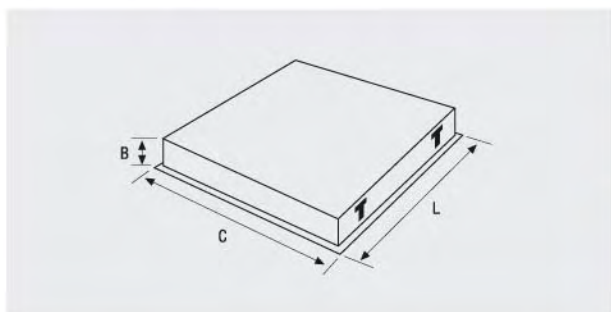

LUMINARIA POLIVALENTE T5 PARA TODO TIPO DE TECHOS.

Luminaria empotrable polivalente para tubo T5. Este tubo nos permite fabricar la luminaria con bastante menos altura, permitiendo así instalarlas en falsos techos donde haya poco espacio. Además el tubo T5 tiene un consumo de hasta un 25% inferior al T8. Se puede instalar en modulaciones standard de 600, 1200 ó 1500. Las ópticas utilizadas están diseñadas para obtener un elevado rendimiento y confort visual, por lo que son muy adecuadas para salas donde se utilicen ordenadores.

En estas luminarias los tubos se pueden posicionar de varias formas.

JDPT 2x14		Dimensiones		
		C	L	B
DPBC-B	Blanca	297	597	60
DPEC-B	Blanca	297	597	60
DPEC	Microperforada	297	597	60
DPECI	Microperforada	297	597	60
DPMCI	Microperforada	297	597	60