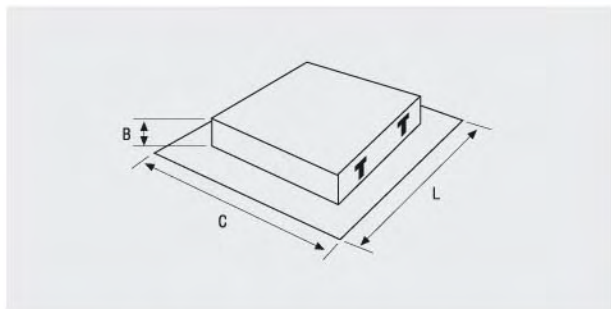

LUMINARIA POLIVALENTE EXCLUSIVA PARA LAMPARAS PL-L DE 36W. SOLO POR APOYO

Luminaria empotrable de marco ancho sólo para PL-L de 36W. Fabricada en chapa de acero termoestablado en blanco RAL 9010.

Todos los difusores de este modelo siempre cerrados en cabecera.

empotrables

JDPMA 2x36 PL	Dimensiones		
	C	L	B
DPBC	597	597	90
DPEC	597	597	90
DPECI	597	597	90
DPMCI	597	597	90

JDPMA 3x36 PL	Dimensiones		
	C	L	B
DPBC	597	597	90
DPEC	597	597	90
DPECI	597	597	90
DPMCI	597	597	90