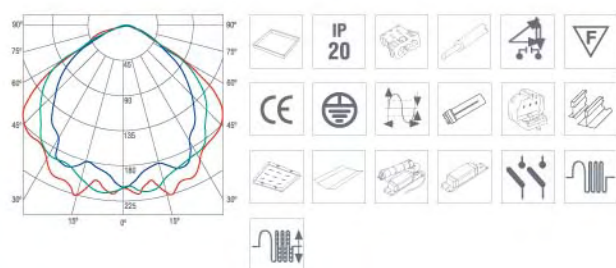

LUMINARIA POLIVALENTE EXCLUSIVA PARA LAMPARAS PL-L DE 36W. SOLO POR APOYO

Luminaria empotrable de marco ancho sólo para PL-L de 36W. Fabricada en chapa de acero termoestablado en blanco RAL 9010.

Todos los difusores de este modelo siempre cerrados en cabecera.

empotrables

JDPMA 2x36 PL	Dimensiones		
	C	L	B
DPBC	597	597	90
DPEC	597	597	90
DPECI	597	597	90
DPMCI	597	597	90

JDPMA 3x36 PL	Dimensiones		
	C	L	B
DPBC	597	597	90
DPEC	597	597	90
DPECI	597	597	90
DPMCI	597	597	90