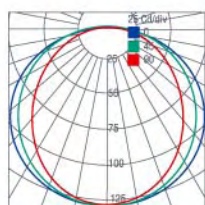

JDPLCT

LUMINARIA EMPOTRABLE T5 PARA TODO TIPO DE TECHOS LINEA CONTINUA

Esta luminaria está diseñada tanto para techos de escayola como de perfil visto. Gracias a sus dimensiones, se puede instalar en zonas muy reducidas, como pasillos u otros entornos. El cuerpo está fabricado en chapa de acero termoesmaltado en blanco epoxi poliéster. Puede ser instalada como pantalla individual, con sus tapas de cierre.

empotrables

		Dimensiones		
		C	L	B
JDPLCT 1X14	Corte para techo liso 105x552			
DPECI		125	572	95
DPMCI		125	572	95
JDPLCT 1X24	Corte para techo liso 105x552			
DPECI		125	572	95
DPMCI		125	572	95
JDPLCT 1X21	Corte para techo CONSULTAR			
DPECI		125	880	95
DPMCI		125	880	95
JDPLCT 1X39	Corte para techo CONSULTAR			
DPECI		125	880	95
DPMCI		125	880	95
JDPLCT 1X28	Corte para techo liso 105x1152			
DPECI		125	1172	95
DPMCI		125	1172	95
JDPLCT 1X54	Corte para techo liso 105x1152			
DPECI		125	1172	95
DPMCI		125	1172	95
JDPLCT 1X35	Corte para techo liso 105x1452			
DPECI		125	1472	95
DPMCI		125	1472	95
JDPLCT 1X49	Corte para techo liso 105x1452			
DPECI		125	1472	95
DPMCI		125	1472	95
JDPLCT 1X80	Corte para techo liso 105x1452			
DPECI		125	1472	95
DPMCI		125	1472	95
JDTF	Tapa final			

Corte de techo liso: 25 m/m menos que C-L