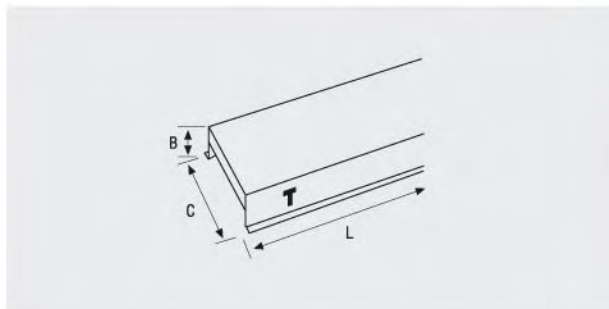

JDPLCT

LUMINARIA EMPOTRABLE T5 PARA TODO TIPO DE TECHOS LINEA CONTINUA

Esta luminaria está diseñada tanto para techos de escayola como de perfil visto. Gracias a sus dimensiones, se puede instalar en zonas muy reducidas, como pasillos u otros entornos. El cuerpo está fabricado en chapa de acero termoesmaltado en blanco epoxi poliéster. Puede ser instalada como pantalla individual, con sus tapas de cierre.

empotrables

		Dimensiones		
		C	L	B
JDPLCT 1X14	Corte para techo liso 105x552			
DPECI		125	572	95
DPMCI		125	572	95
JDPLCT 1X24	Corte para techo liso 105x552			
DPECI		125	572	95
DPMCI		125	572	95
JDPLCT 1X21	Corte para techo CONSULTAR			
DPECI		125	880	95
DPMCI		125	880	95
JDPLCT 1X39	Corte para techo CONSULTAR			
DPECI		125	880	95
DPMCI		125	880	95
JDPLCT 1X28	Corte para techo liso 105x1152			
DPECI		125	1172	95
DPMCI		125	1172	95
JDPLCT 1X54	Corte para techo liso 105x1152			
DPECI		125	1172	95
DPMCI		125	1172	95
JDPLCT 1X35	Corte para techo liso 105x1452			
DPECI		125	1472	95
DPMCI		125	1472	95
JDPLCT 1X49	Corte para techo liso 105x1452			
DPECI		125	1472	95
DPMCI		125	1472	95
JDPLCT 1X80	Corte para techo liso 105x1452			
DPECI		125	1472	95
DPMCI		125	1472	95
JDTF	Tapa final			