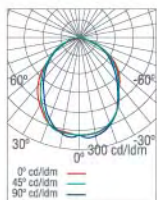

JDDSL-IP54

LUMINARIAS EMPOTRABLES SALAS BLANCAS IP-54.

Luminaria empotrable para techo escayola tanto lisa como modular, de varios tamaños. Está fabricada en chapa de acero termoestablado en blanco epoxi poliéster RAL 9010. Provista de un doble marco perimetral de 25 m/m, unido a la misma por cuatro muelles, dándole una protección contra el polvo IP-54, puede, bajo pedido, llevar óptica en su interior.

JDDSL 2x18	Dimensiones		
	C	L	B
DP	322	622	92
DO	322	622	92
DP+LVE	322	622	92
DO+LVE	322	622	92

Corte de techo: 280x580

JDDSL 2x36	Dimensiones		
	C	L	B
DP	322	1222	92
DO	322	1222	92
DP+LVE	322	1222	92
DO+LVE	322	1222	92

Corte de techo: 280x1180

JDDSL 4x18	Dimensiones		
	C	L	B
DP	622	622	92
DO	622	622	92
DP+LVE	622	622	92
DO+LVE	622	622	92

Corte de techo: 580x580

JDDSL 4x36	Dimensiones		
	C	L	B
DP	622	1222	92
DO	622	1222	92
DP+LVE	622	1222	92
DO+LVE	622	1222	92