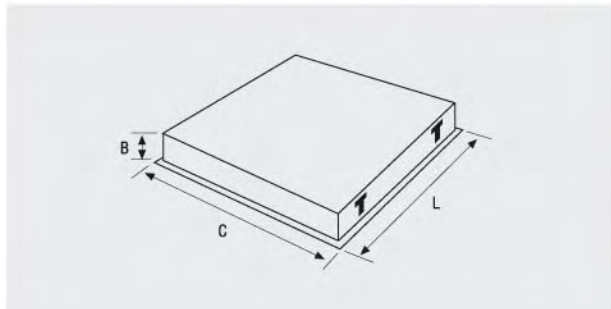

JDDSL-IP54

LUMINARIAS EMPOTRABLES SALAS BLANCAS IP-54.

Luminaria empotrable para techo escayola tanto lisa como modular, de varios tamaños. Está fabricada en chapa de acero termoestablado en blanco epoxi poliéster RAL 9010. Provista de un doble marco perimetral de 25 m/m, unido a la misma por cuatro muelles, dándole una protección contra el polvo IP-54, puede, bajo pedido, llevar óptica en su interior.

JDDSL 2x18	Dimensiones		
	C	L	B
DP	322	622	92
DO	322	622	92
DP+LVE	322	622	92
DO+LVE	322	622	92

Corte de techo: 280x580

JDDSL 2x36	Dimensiones		
	C	L	B
DP	322	1222	92
DO	322	1222	92
DP+LVE	322	1222	92
DO+LVE	322	1222	92

Corte de techo: 280x1180

JDDSL 4x18	Dimensiones		
	C	L	B
DP	622	622	92
DO	622	622	92
DP+LVE	622	622	92
DO+LVE	622	622	92

Corte de techo: 580x580

JDDSL 4x36	Dimensiones		
	C	L	B
DP	622	1222	92
DO	622	1222	92
DP+LVE	622	1222	92
DO+LVE	622	1222	92

Corte de techo: 580x1180