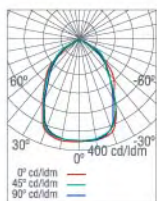

JDDSL-IP54

LUMINARIAS EMPOTRABLES SALAS BLANCAS IP-54.

Luminaria empotrable para techo escayola tanto lisa como modular, de varios tamaños. Está fabricada en chapa de acero termoestablado en blanco epoxi poliéster RAL 9010. Provista de un doble marco perimetral de 25 m/m, unido a la misma por cuatro muelles, dándole una protección contra el polvo IP-54, puede, bajo pedido, llevar óptica en su interior.

JDDSL 2x18	Dimensiones		
	C	L	B
DP	322	622	92
DO	322	622	92
DP+LVE	322	622	92
DO+LVE	322	622	92

Corte de techo: 280x580

JDDSL 2x36	Dimensiones		
	C	L	B
DP	322	1222	92
DO	322	1222	92
DP+LVE	322	1222	92
DO+LVE	322	1222	92

Corte de techo: 280x1180

JDDSL 4x18	Dimensiones		
	C	L	B
DP	622	622	92
DO	622	622	92
DP+LVE	622	622	92
DO+LVE	622	622	92

Corte de techo: 580x580

JDDSL 4x36	Dimensiones		
	C	L	B
DP	622	1222	92
DO	622	1222	92
DP+LVE	622	1222	92
DO+LVE	622	1222	92

Corte de techo: 580x1180