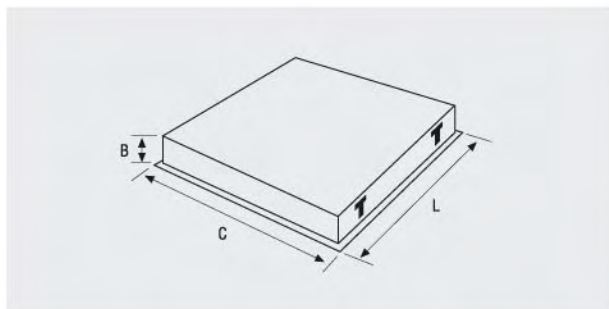

Luminaria de las mismas características que el modelo JDDE, pero para aquellos techos en el que el agujero del mismo supere las medidas standard en vigor.

### COMPROBAR LOS CORTES DEL TECHO.

### SÓLO SE FABRICA BAJO PEDIDO

JDDEL 4x18	Dimensiones		
	C	L	B
LVB	645	645	90
LVE	645	645	90
DPBC	645	645	90
DPEC	645	645	90
DPECI	645	645	90
DPMCI	645	645	90