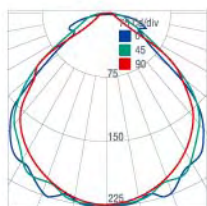

JDAL-3

LUMINARIAS EMPOTRABLES LUZ DIRECTA/INDIRECTA.

Fabricada totalmente en acero termoestablado en laca de color blanco epoxi RAL 9010. Sólo se puede montar en techos de perfilera vista (15-24 m/m). En los techos lisos o de placas de perfil oculto se ha de utilizar el marco de referencia JDMA.

Esta luminaria presenta como variante en relación a los modelos anteriores una óptica doble parabólica de aluminio anodizado brillo o mate de gran pureza.

JDAL-3	Modelo	Dimensiones		
		C	L	B
JDAL-3 136	140	597	597	140
JDAL-3 236	140	597	597	140
JDAL-3 236	135	597	1197	140
JDAL-3 436	145	597	1197	140
JDAL-3 155	140	597	597	140
JDAL-3 255	140	597	597	140
JDAL-3 255	135	597	1197	140
JDAL-3 455	145	597	1197	140