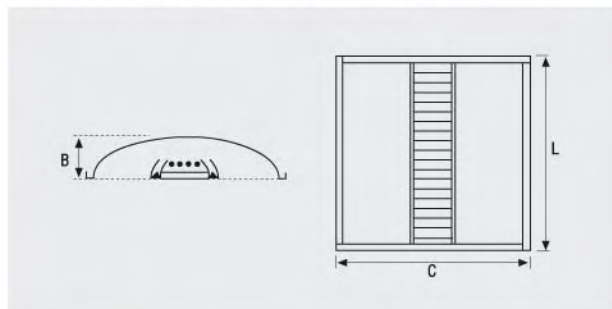

JDAL-3

LUMINARIAS EMPOTRABLES LUZ DIRECTA/INDIRECTA.

Fabricada totalmente en acero termoestablado en laca de color blanco epoxi RAL 9010. Sólo se puede montar en techos de perfilera vista (15-24 m/m). En los techos lisos o de placas de perfil oculto se ha de utilizar el marco de referencia JDMA.

Esta luminaria presenta como variante en relación a los modelos anteriores una óptica doble parabólica de aluminio anodizado brillo o mate de gran pureza.

JDAL-3	Modelo	Dimensiones		
		C	L	B
JDAL-3 136	140	597	597	140
JDAL-3 236	140	597	597	140
JDAL-3 236	135	597	1197	140
JDAL-3 436	145	597	1197	140
JDAL-3 155	140	597	597	140
JDAL-3 255	140	597	597	140
JDAL-3 255	135	597	1197	140
JDAL-3 455	145	597	1197	140