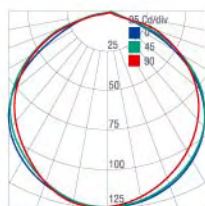

## LUMINARIAS EMPOTRABLES LUZ INDIRECTA

Fabricada totalmente en chapa de acero termoesmaltado en laca de color blanco epoxi poliéster RAL 9010.

Solo se pueden montar en techos de perfilera vista, (15-24 m/m). En los techos de perfilera oculta o lisos se instala añadiendo el marco JDMA.

La principal característica de esta luminaria es que los tubos se ocultan en los laterales de la misma, bajo un cubreequipo microperforado en forma de "L" incorporando un difusor de policarbonato OPAL.