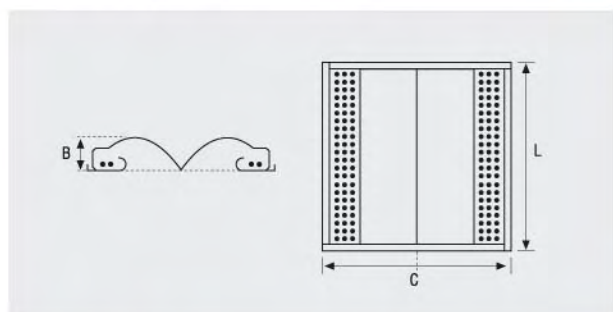

## LUMINARIAS EMPOTRABLES LUZ INDIRECTA

Fabricada totalmente en chapa de acero termoesmaltado en laca de color blanco epoxi poliéster RAL 9010.

Solo se pueden montar en techos de perfilera vista, (15-24 m/m). En los techos de perfilera oculta o lisos se instala añadiendo el marco JDMA.

La principal característica de esta luminaria es que los tubos se ocultan en los laterales de la misma, bajo un cubreequipo microperforado en forma de "L" incorporando un difusor de policarbonato OPAL.

empotrables

JDAL-2	Modelo	Dimensiones		
		C	L	B
JDAL-2 2x36	120	597	597	110
JDAL-2 2x55	120	597	597	110

ACCESORIO MARCO JDMA