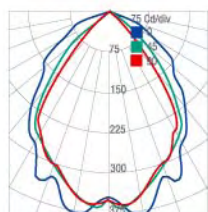

## LUMINARIAS EMPOTRABLES PARA FALSOS TECHOS MODULARES DE PERFILERÍA VISTA DE 15 ó 24 m/m.

Luminaria empotrable para techos de perfil visto. Está fabricada en chapa de acero termo esmaltada en blanco epoxi poliéster RAL 9010. **PARA PERFILES DE 15 m/m INDICARLO AL EFECTUAR EL PEDIDO.** Para la formación de líneas continuas se incrementará el precio en un 10%.

**CONSULTAR PARA UN TUBO.**

JDA 2x18	Dimensiones		
	C	L	B
LVB	300	600	95
LVE	300	600	95
DPB	300	600	95
DPE	300	600	95
DPEI	300	600	95
DPMI	300	600	95
DO-P	300	600	95

JDA 2x36	Dimensiones		
	C	L	B
LVB	300	1200	95
LVE	300	1200	95
DPB	300	1200	95
DPE	300	1200	95
DPEI	300	1200	95
DPMI	300	1200	95
DO-P	300	1200	95

JDA 3x18	Dimensiones		
	C	L	B
LVB	600	600	95
LVE	600	600	95
DPB	600	600	95
DPE	600	600	95
DPEI	600	600	95
DPMI	600	600	95
DO-P	600	600	95

JDA 3x36	Dimensiones		
	C	L	B
LVB	600	1200	95
LVE	600	1200	95
DPB	600	1200	95
DPE	600	1200	95
DPEI	600	1200	95
DPMI	600	1200	95
DO-P	600	1200	95

JDA 4x18	Dimensiones		
	C	L	B
LVB	600	600	95
LVE	600	600	95
DPB	600	600	95
DPE	600	600	95
DPEI	600	600	95
DPMI	600	600	95
DO-P	600	600	95

JDA 4x36	Dimensiones		
	C	L	B
LVB	600	1200	95
LVE	600	1200	95
DPB	600	1200	95
DPE	600	1200	95
DPEI	600	1200	95
DPMI	600	1200	95
DO-P	600	1200	95