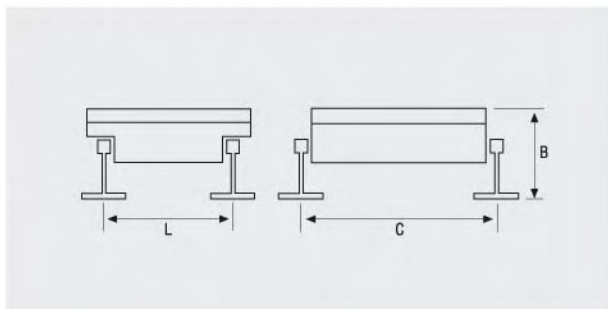

## LUMINARIAS EMPOTRABLES PARA FALSOS TECHOS MODULARES DE PERFILERÍA VISTA DE 15 ó 24 m/m.

Luminaria empotrable para techos de perfil visto. Está fabricada en chapa de acero termo esmaltada en blanco epoxi poliéster RAL 9010. **PARA PERFILES DE 15 m/m INDICARLO AL EFECTUAR EL PEDIDO.** Para la formación de líneas continuas se incrementará el precio en un 10%.

**CONSULTAR PARA UN TUBO.**

JDA 2x18	Dimensiones		
	C	L	B
LVB	300	600	95
LVE	300	600	95
DPB	300	600	95
DPE	300	600	95
DPEI	300	600	95
DPMI	300	600	95
DO-P	300	600	95

JDA 2x36	Dimensiones		
	C	L	B
LVB	300	1200	95
LVE	300	1200	95
DPB	300	1200	95
DPE	300	1200	95
DPEI	300	1200	95
DPMI	300	1200	95
DO-P	300	1200	95

JDA 3x18	Dimensiones		
	C	L	B
LVB	600	600	95
LVE	600	600	95
DPB	600	600	95
DPE	600	600	95
DPEI	600	600	95
DPMI	600	600	95
DO-P	600	600	95

JDA 3x36	Dimensiones		
	C	L	B
LVB	600	1200	95
LVE	600	1200	95
DPB	600	1200	95
DPE	600	1200	95
DPEI	600	1200	95
DPMI	600	1200	95
DO-P	600	1200	95

JDA 4x18	Dimensiones		
	C	L	B
LVB	600	600	95
LVE	600	600	95
DPB	600	600	95
DPE	600	600	95
DPEI	600	600	95
DPMI	600	600	95
DO-P	600	600	95

JDA 4x36	Dimensiones		
	C	L	B
LVB	600	1200	95
LVE	600	1200	95
DPB	600	1200	95
DPE	600	1200	95
DPEI	600	1200	95
DPMI	600	1200	95
DO-P	600	1200	95