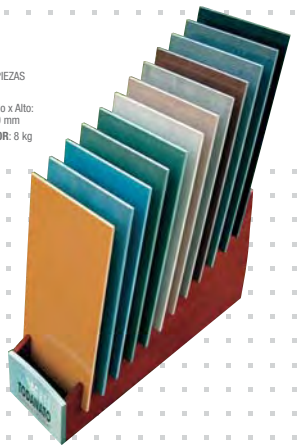

Herramientas de Marketing

Herramientas de Marketing

Expositores
displays
www.todagres.com

EXPOSITOR ELEMENT
Nº PIEZAS: 2
DIMENSIONES:
Diámetro y Altura:
Ø 670 mm, 815 mm
PESO EXPOSITOR: 13,40 kg