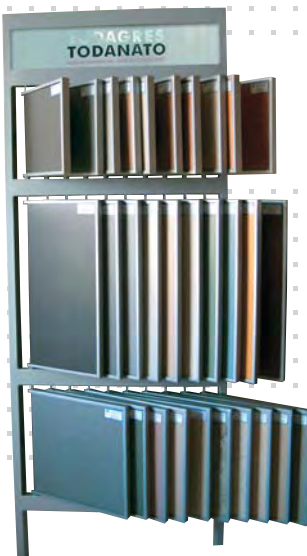

Herramientas de Marketing

Herramientas de Marketing

Expositores
displays
www.todagres.com

EXPOSITOR ELEMENT
Nº PIEZAS: 2
DIMENSIONES:
Diámetro y Altura:
Ø 670 mm, 815 mm
PESO EXPOSITOR: 13,40 kg