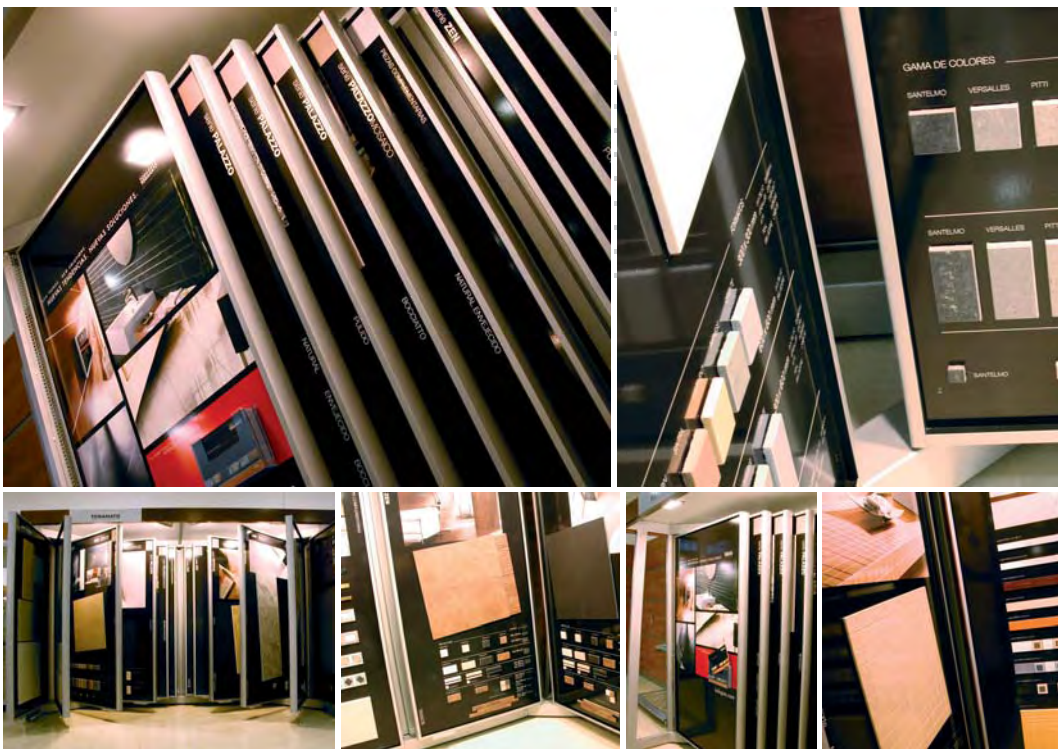

Herramientas de Marketing

NEW TRENDS... NEW SOLUTIONS

nuevas tendencias... nuevas soluciones

Todagres pone a su disposición una amplia gama de recursos para potenciar la venta de todos sus productos. Todas estas herramientas han sido pensadas según sus necesidades de espacio (grandes exposiciones o pequeñas áreas) o de información (modelos, referencias, acabados, colocación o comunicación con cualquier departamento).

En nuestra empresa creemos que la imagen es muy importante pero más aún, que dicha imagen esté llena de contenidos prácticos y funcionales. Es por ello que en Todagres, las nuevas tendencias, son nuevas soluciones.

Todagres provides you with a wide range of means so as to help you promoting its products. All these tools have been developed keeping in mind your need for both space (from big show-rooms to small areas) and information (you can find: models, references, and finishes, as well as laying advise or even how to reach any department). We believe image is important but we also know this image needs to have functional and practical contents. That is why for Todagres new trends are new solutions.