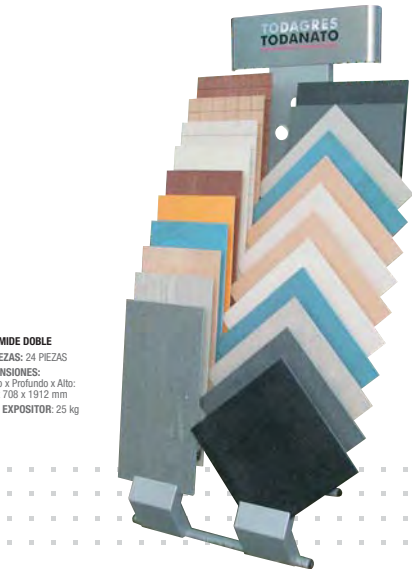

Herramientas de Marketing

Herramientas de Marketing

Expositores
displays
www.todagres.com