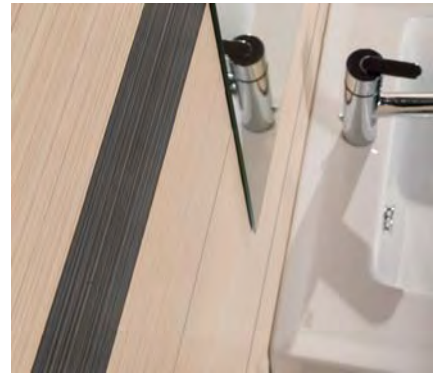

TODAGRES
TODANATO