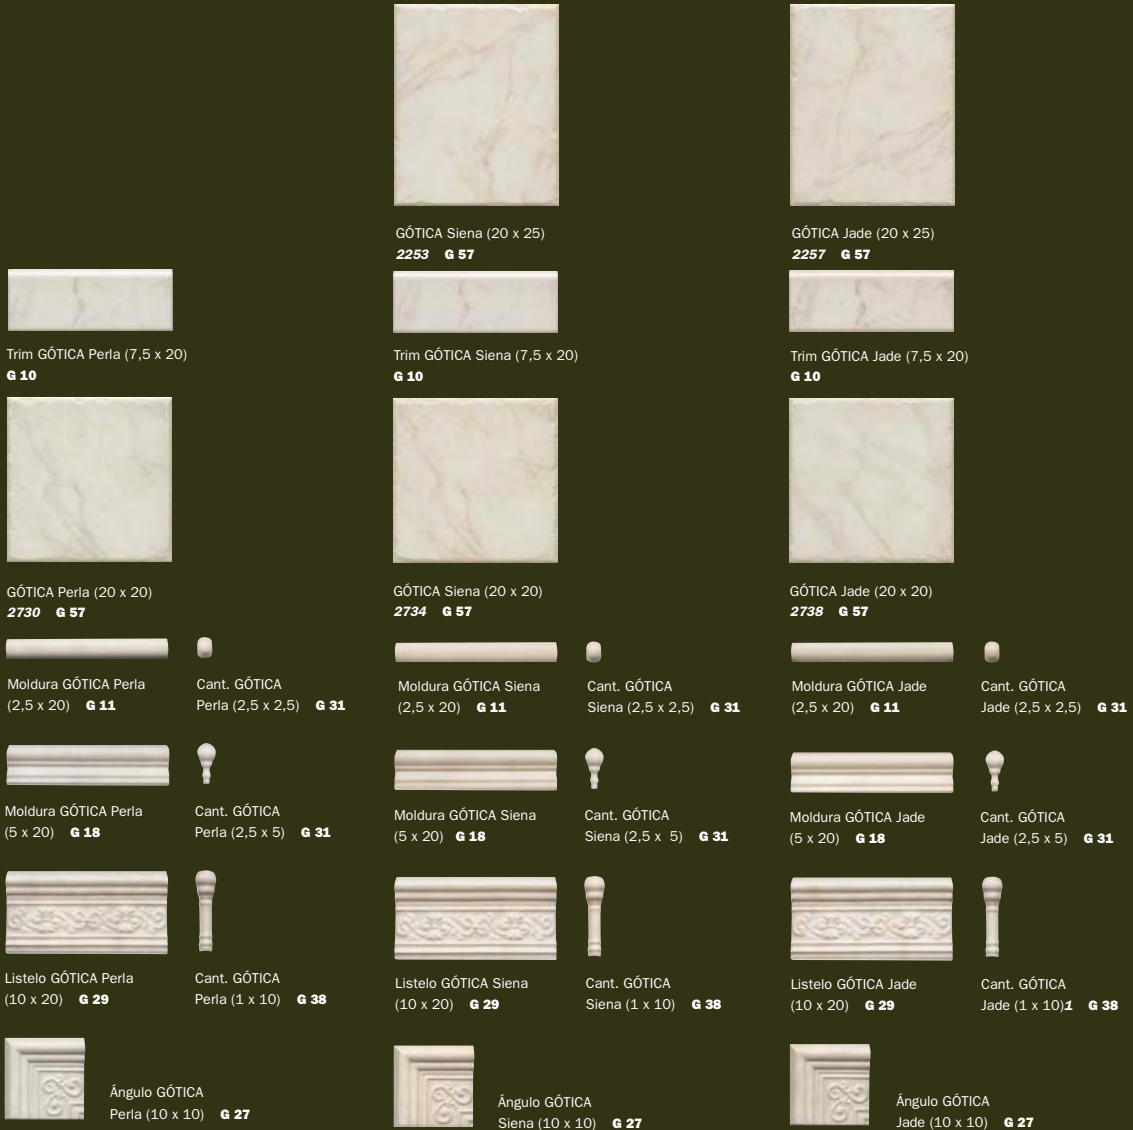

AGUAS ESSENCIALES
*Aqua
fresca
de
los
Andes*
Eau de Rochas
ROCHAS

SHISEIDO
Aqua
Essence
of
the
Sea

wall tiles
revestimiento
serie Gótica

20 x 20 cm / 8" x 8"
 20 x 25 cm / 8" x 10"

Sugerencias: PAVIMENTO Porcelánico (30 x 30)

PAVIMENTO Serie GÓTICA (33 x 33)

TERRANOVA Paja
6070 G 72

BARCINO Arena
6115 G 68

Perla **0220 G 59**

Siena **0224 G 59**

Jade **0228 G 59**