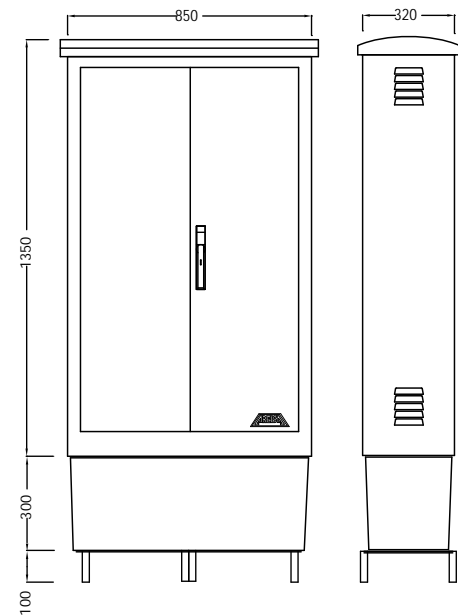

#### AI-01/320

Dimensiones exteriores sin bancada:  
1350 x 620 x 320 mm.  
( alto x ancho x profundo )

#### Accesorios:

BAI- 01/320 Bancada de 300 mm.

ZAI- 01/320 Plantilla empotrable.

Nota: Con bancada altura total 1.570 mm.

AI-01/320

AI-02/320

#### AI-01/400

Dimensiones exteriores sin bancada:  
1350 x 620 x 400 mm.  
( alto x ancho x profundo ).

#### AI-02/320

Dimensiones exteriores sin bancada:  
1350 x 850 x 320 mm.  
( alto x ancho x profundo )