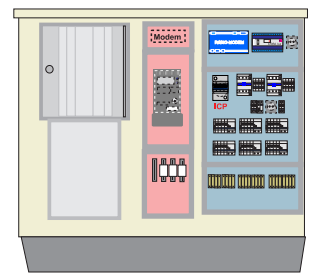

## Cuadros de alumbrado público con módulos integrados para caja seccionadora.

**CITI 10 + AI 01/320 SEC 400**  
Sin bancada  
1350 x 1460 x 320 mm  
Con bancada:  
1570 x 1460 x 320 mm

**CITI 15 + AI 01/320 SEC 400**  
Sin bancada  
1350 x 1640 x 320 mm  
Con bancada  
1570 x 1640 x 320 mm