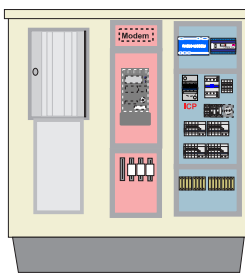

## Cuadros de alumbrado público con módulos integrados para caja seccionadora.

**CITI 10 + AI 01/320 SEC 400**  
Sin bancada  
1350 x 1460 x 320 mm  
Con bancada:  
1570 x 1460 x 320 mm

**CITI 15 + AI 01/320 SEC 400**  
Sin bancada  
1350 x 1640 x 320 mm  
Con bancada  
1570 x 1640 x 320 mm