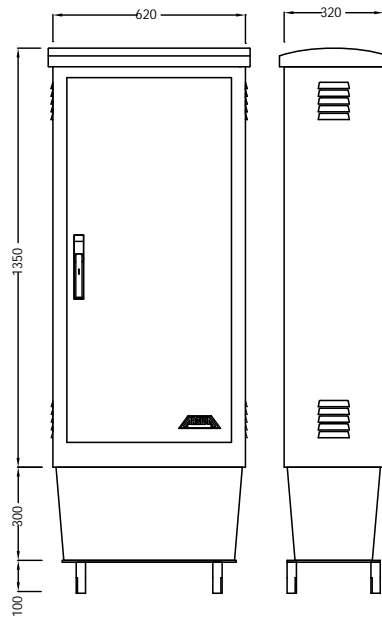

#### AI-01/320

Dimensiones exteriores sin bancada:  
1350 x 620 x 320 mm.  
( alto x ancho x profundo )

#### Accesorios:

BAI- 01/320 Bancada de 300 mm.

ZAI- 01/320 Plantilla empotrable.

Nota: Con bancada altura total 1.570 mm.

AI-01/320

AI-02/320

#### AI-01/400

Dimensiones exteriores sin bancada:  
1350 x 620 x 400 mm.  
( alto x ancho x profundo ).

#### AI-02/320

Dimensiones exteriores sin bancada:  
1350 x 850 x 320 mm.  
( alto x ancho x profundo )