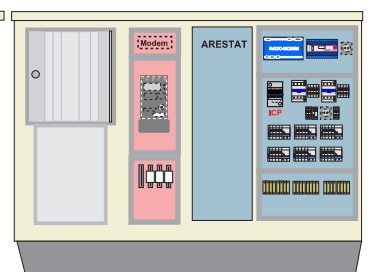

CITI 10R + AI 01/400 SEC 400
Sin bancada
1350 x 1880 x 400 mm
Con bancada
1570 x 1880 x 400 mm

CITI 15R + AI 01/400 SEC 400
Sin bancada
1350 x 2060 x 400 mm
Con bancada
1570 x 2060 x 400 mm

CITI 10R + AI 02/400 SEC 400
Sin bancada
1350 x 2120 x 400 mm
Con bancada
1570 x 2120 x 400 mm

CITI 15R + AI 02/400 SEC 400
Sin bancada
1350 x 2300 x 400 mm
Con bancada
1570 x 2300 x 400 mm