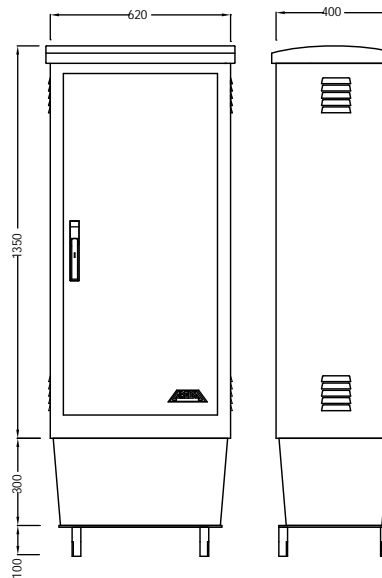

#### AI-01/320

Dimensiones exteriores sin bancada:  
1350 x 620 x 320 mm.  
( alto x ancho x profundo )

#### AI-01/400

Dimensiones exteriores sin bancada:  
1350 x 620 x 400 mm.  
( alto x ancho x profundo ).

#### Accesorios:

BAI- 01/400 Bancada de 300 mm.

ZAI- 01/400 Plantilla empotrable.

Nota: Con bancada altura total 1.570 mm.

AI-01/400

#### AI-02/320

Dimensiones exteriores sin bancada:  
1350 x 850 x 320 mm.  
( alto x ancho x profundo )