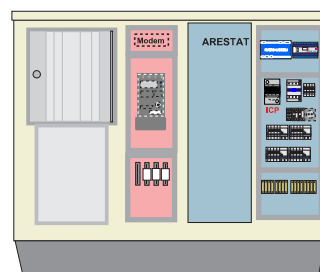

## Cuadros de alumbrado público con módulos integrados para caja seccionadora.

**CITI 10 + AI 01/320 SEC 400**  
Sin bancada  
1350 x 1460 x 320 mm  
Con bancada:  
1570 x 1460 x 320 mm

**CITI 15 + AI 01/320 SEC 400**  
Sin bancada  
1350 x 1640 x 320 mm  
Con bancada  
1570 x 1640 x 320 mm

**CITI 10 + AI 02/320 SEC 400**  
Sin bancada  
1350 x 1700 x 320 mm  
Con bancada  
1570 x 1700 x 320 mm

**CITI 15 + AI 02/320 SEC 400**  
Sin bancada  
1350 x 1880 x 320 mm  
Con bancada  
1570 x 1880 x 320 mm