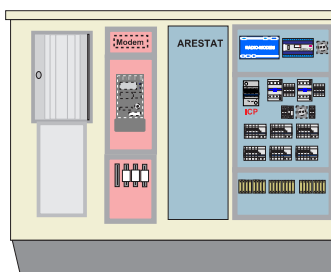

CITI 10R + AI 01/400 SEC 400
Sin bancada
1350 x 1880 x 400 mm
Con bancada
1570 x 1880 x 400 mm

CITI 15R + AI 01/400 SEC 400
Sin bancada
1350 x 2060 x 400 mm
Con bancada
1570 x 2060 x 400 mm

CITI 10R + AI 02/400 SEC 400
Sin bancada
1350 x 2120 x 400 mm
Con bancada
1570 x 2120 x 400 mm

CITI 15R + AI 02/400 SEC 400
Sin bancada
1350 x 2300 x 400 mm
Con bancada
1570 x 2300 x 400 mm