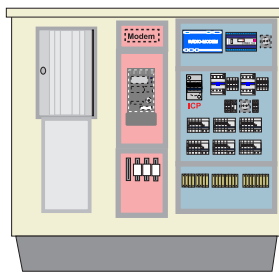

## Cuadros de alumbrado público con módulos integrados para caja seccionadora.

**CITI 10 + AI 01/320 SEC 400**  
Sin bancada  
1350 x 1460 x 320 mm  
Con bancada:  
1570 x 1460 x 320 mm

**CITI 15 + AI 01/320 SEC 400**  
Sin bancada  
1350 x 1640 x 320 mm  
Con bancada  
1570 x 1640 x 320 mm