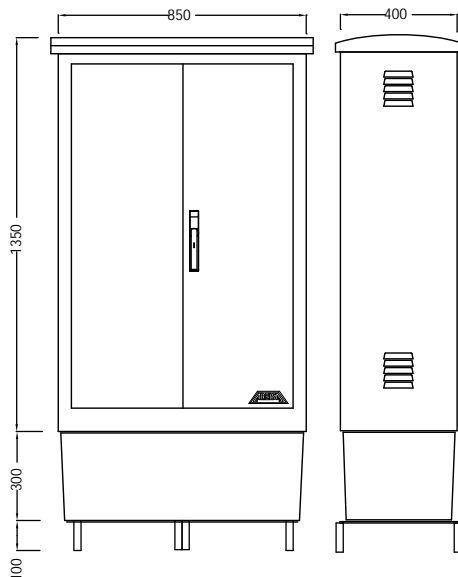

#### AI-01/400

Dimensiones exteriores sin bancada:  
1350 x 620 x 400 mm.  
( alto x ancho x profundo ).

#### AI-02/320

Dimensiones exteriores sin bancada:  
1350 x 850 x 320 mm.  
( alto x ancho x profundo )

#### Accesorios:

BAI- 02/320 Bancada de 300 mm.

ZAI- 02/320 Plantilla empotrable.

Nota: Con bancada altura total 1.570 mm.

AI-02/320

#### AI-02/400

Dimensiones exteriores sin bancada:  
1350 x 850 x 400 mm.  
( alto x ancho x profundo ).