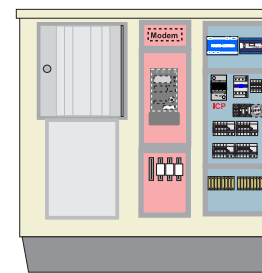

## Cuadros de alumbrado público con módulos integrados para caja seccionadora.

**CITI 10 + AI 01/320 SEC 400**  
Sin bancada  
1350 x 1460 x 320 mm  
Con bancada:  
1570 x 1460 x 320 mm

**CITI 15 + AI 01/320 SEC 400**  
Sin bancada  
1350 x 1640 x 320 mm  
Con bancada  
1570 x 1640 x 320 mm