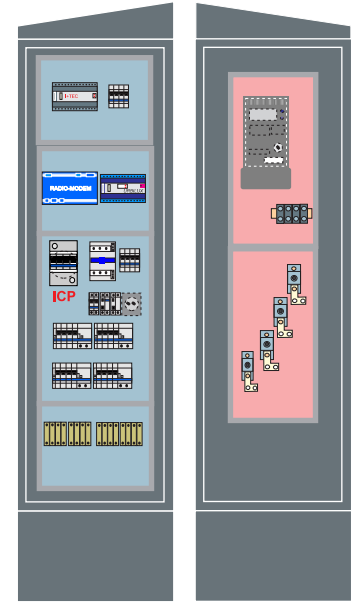

### MONOLIT 1 BÁSICO

Grado de protección IP 65, IK 10.  
Compuestos por:  
**Módulo de acometida y medición.**  
Caja general de protección.  
Contador tarifa integrada.  
**Módulo de mando y protección.**  
Hasta 6 salidas.  
**Módulo de control.**  
Urbilux vía radio, GSM, GPRS.  
Ahorro energético:  
Circuito de salida para balastos de doble nivel ó reactancias electrónicas.

### MONOLIT 1 + SEC 400

Grado de protección IP 65, IK 10.  
Compuestos por:  
**Módulo de acometida y medición.**  
Caja seccionadora hasta 400 A.  
Caja general de protección.  
Contador tarifa integrada.  
**Módulo de mando y protección.**  
Hasta 6 salidas.  
**Módulo de control.**  
Urbilux vía radio, GSM, GPRS.  
**Ahorro energético:**  
Circuito de salida para balastos de doble nivel ó reactancias electrónicas.

### Detalles constructivos:

Identificación exterior del fabricante.  
Placa con características técnicas.  
Esquema plastificado en interior puerta.  
Ficha de garantía.  
Manual de puesta en marcha.  
Soporte para candado en cerraduras.  
Alumbrado interior.  
Toma de corriente auxiliar.  
Bucles de comprobación de intensidad.  
Gran espacio para conexiones.