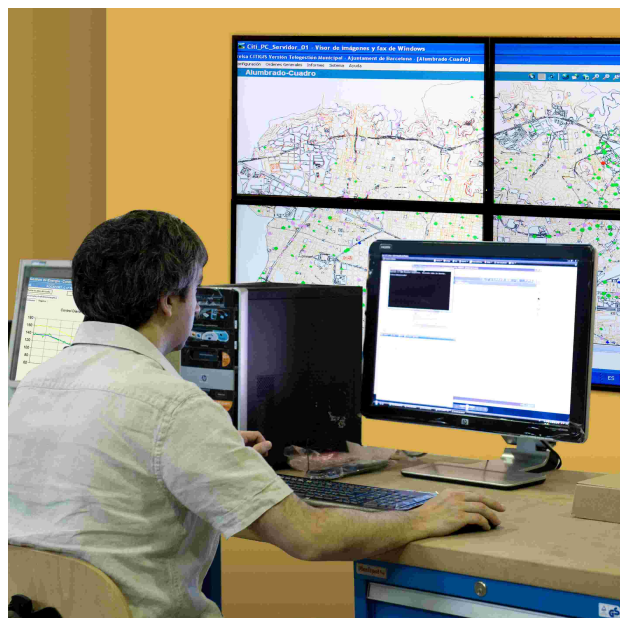

Formación en sistemas de telegestión.

Curso teórico-práctico.

- Sistemas de telegestión. Diferentes niveles de control.
- Sistemas de mando y control. El terminal Urbilux.
- Sistemas de comunicación. Ventajas e inconvenientes.
- Control avanzado. Punto a punto y control dinámico de luminosidad.
- Protección de los sistemas de control.
- Mantenimiento. Averías más frecuentes.
- Programación del terminal Urbilux.
- Sistemas de comunicación. Radio, GSM, GPRS.

Formación a medida.

Arelsa imparte cursos ajustados a las necesidades de los participantes.

Ventajas.

- ▶ Formación teórica y práctica.
- ▶ Laboratorio completo para pruebas de equipos de alumbrado
- ▶ Especialistas en sistemas de telegestión y gestión energética del alumbrado público
- ▶ En todos los cursos se entrega documentación y certificado.

Laboratorio de alumbrado.

Aula de formación.